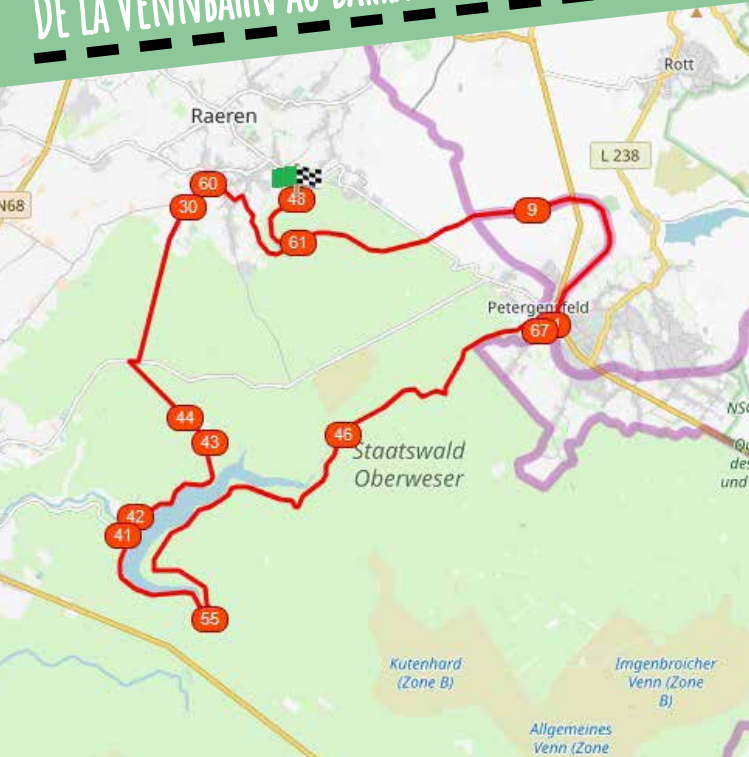

Planifiez > Pédalez > Découvrez

DE LA VENNBAHN AU BARRAGE DE LA VESDRE #32KM

Départ: Langenbend 6 - 4730 RAEREN

Suivre les points-nœuds suivants :

DIFFICULTÉ : MOYENNE - DÉNIVELÉ : 299M

POINTSNOEUDS-PROVINCEDELIEGE.BE

[RESEAUPOINTSNOEUDSPROVINCEDELIEGE](https://www.facebook.com/RESEAUPOINTSNOEUDSPROVINCEDELIEGE)

Planifiez > Pédalez > Découvrez

DE LA VENNBAHN AU BARRAGE DE LA VESDRE #32KM

RÉSEAU

POINTS-NOEUDS

Province de Liège

POINTSNOEUDS-PROVINCEDELIEGE.BE

RESEAUPOINTSNOEUDSPROVINCEDELIEGE

Province de Liège