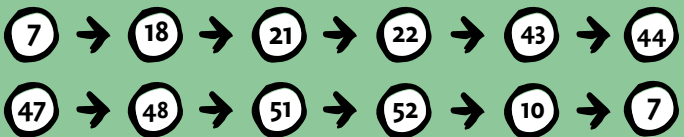

Planifiez > Pédalez > Découvrez

BALADE DE LA VAL-DIEU BRUNE #26KM

© François REMY, Antenne touristique de l'abbaye du Val-Dieu

Départ : Abbaye du Val-Dieu, 4880 AUBEL
Suivre les points-nœuds suivants :

DIFFICULTÉ : MOYENNE - DÉNIVELÉ : 274M