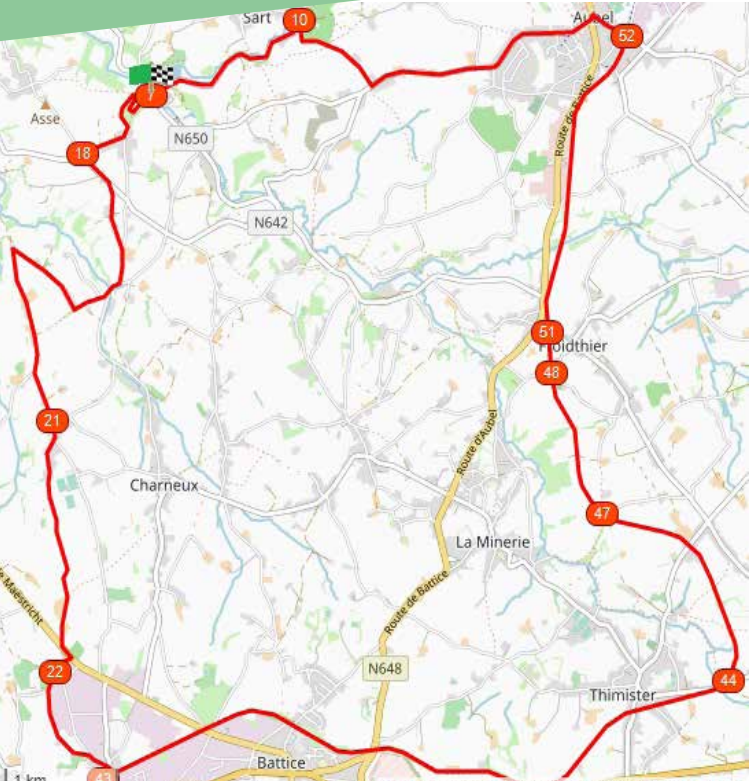

Planifiez > Pédalez > Découvrez

BALADE DE LA VAL-DIEU BRUNE #26KM

© François REMY, Antenne touristique de l'abbaye du Val-Dieu

Départ : Abbaye du Val-Dieu, 4880 AUBEL
Suivre les points-nœuds suivants :

DIFFICULTÉ : MOYENNE - DÉNIVELÉ : 274M

POINTSNOEUDS-PROVINCEDELIEGE.BE

RESEAUPOINTSNOEUDSPROVINCEDELIEGE

Planifiez > Pédalez > Découvrez

BALADE DE LA VAL-DIEU BRUNE 26#KM

RÉSEAU

POINTS-NOEUDS

Province de Liège

POINTSNOEUDS-PROVINCEDELIEGE.BE

RESEAUPOINTSNOEUDSPROVINCEDELIEGE

Province
de Liège

Avec le soutien de la

Wallonie

VISIT
Wallonia
.be