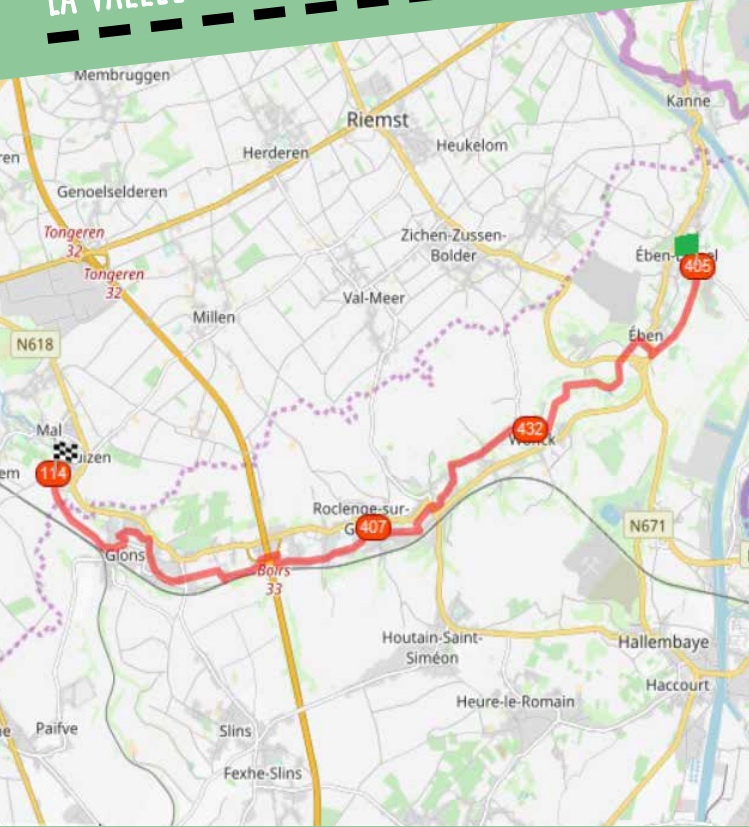

Planifiez > Pédalez > Découvrez

LA VALLÉE DU GEER D'AVAL EN AMONT #32KM

Départ : Rue du Fort 4 - 4690 EBEN-EMAEL
Suivre les points-nœuds suivants :

DIFFICULTÉ : FACILE - DÉNIVELÉ : 27M

POINTSNOEUDS-PROVINCEDELIEGE.BE

[RESEAUPOINTSNOEUDSPROVINCEDELIEGE](https://www.facebook.com/RESEAUPOINTSNOEUDSPROVINCEDELIEGE)

Planifiez > Pédalez > Découvrez

LA VALLÉE DU GEER D'AVANT EN AMONT #32KM

POINTSNOEUDS-PROVINCEDELIEGE.BE

 RESEAUPOINTSNOEUDSPROVINCEDELIEGE