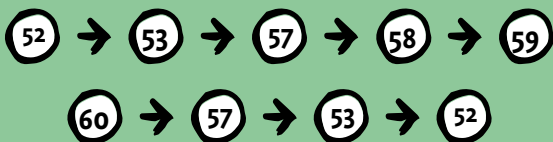

Planifiez > Pédalez > Découvrez

LA TRANSFERRUSIENNE

#18,5KM

©FTPL R.Fagnoul

Départ: Place de Chablis à 4190 Ferrières
Suivre les points-nœuds suivants :

DIFFICULTÉ : MOYENNE : 300M D+

POINTSNOEUDS-PROVINCEDELIEGE.BE

RESEAUPOINTSNOEUDSPROVINCEDELIEGE

Province
de Liège

Planifiez > Pédalez > Découvrez

LA TRANSFERRUSIENNE

#18,5KM

RÉSEAU

POINTS-ŒUDS

Province de Liège