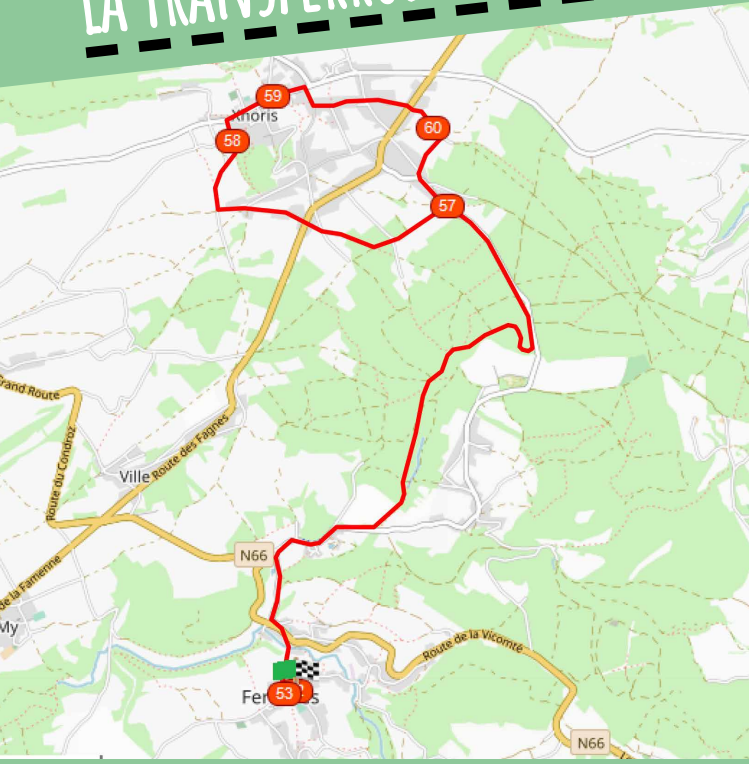

Planifiez > Pédalez > Découvrez

LA TRANSFERRUSIENNE

#18,5KM

©FTPL R.Fagnoul

Départ: Place de Chablis à 4190 Ferrières
Suivre les points-nœuds suivants :

DIFFICULTÉ : MOYENNE : 300M D+

POINTSNOEUDS-PROVINCEDELIEGE.BE

RESEAUPOINTSNOEUDSPROVINCEDELIEGE

Province
de Liège

Planifiez > Pédalez > Découvrez

LA TRANSFERRUSIENNE

#18,5KM

RÉSEAU

POINTS-ŒUDS

Province de Liège