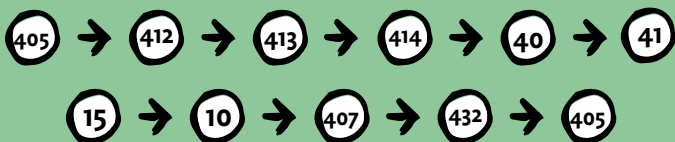

Planifiez > Pédalez > Découvrez

LE TOUR DU MOULIN #28KM

© Audrey Kottgen

Départ du parking du Moulin de Broukay
Chemin de Broukay, 8 - 4690 BASSENGE
Suivre les points-nœuds suivants :

DIFFICULTÉ : MOYENNE - DÉNIVELÉ : 148M