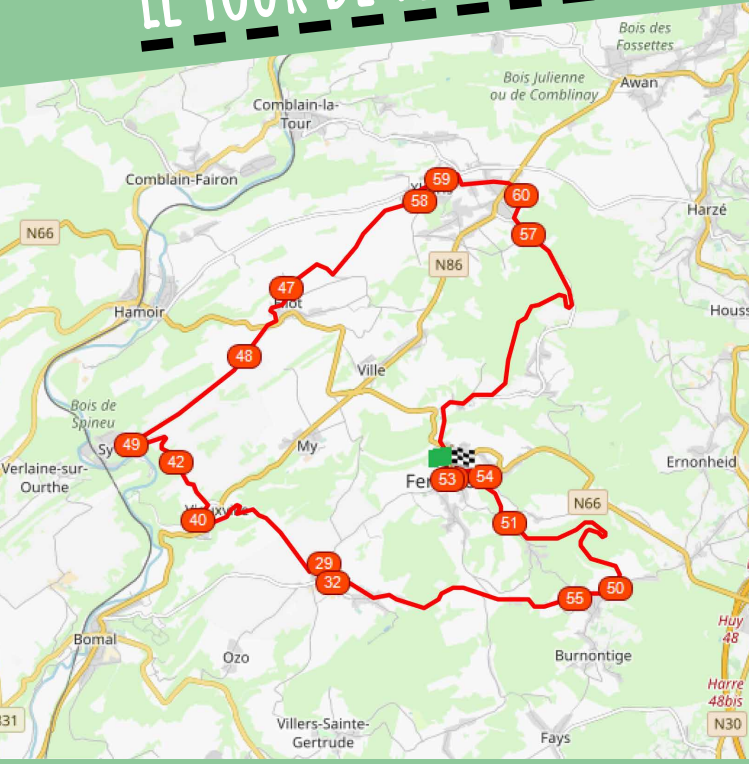

Planifiez > Pédalez > Découvrez

LE TOUR DE FERRIÈRES #33KM

©FTPL P.Fagnoul

Départ: Place de Chablis à 4190 Ferrières

Suivre les points-nœuds suivants :

DIFFICULTÉ : MOYENNEMENT DIFFICILE : 559M D+

POINTSNOEUDS-PROVINCEDELIEGE.BE

RESEAUPOINTSNOEUDSPROVINCEDELIEGE

Province
de Liège

Planifiez > Pédalez > Découvrez

LE TOUR DE FERRIÈRES #33KM

RÉSEAU
POINTS-NŒUDS
Province de Liège

POINTSNOEUDS-PROVINCEDELIEGE.BE

 RESEAUPOINTSNOEUDSPROVINCEDELIEGE