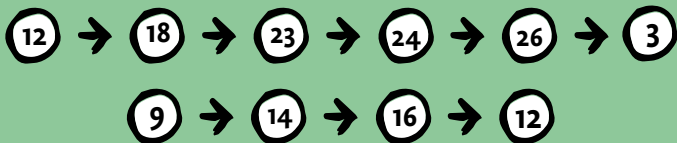

# LES PETITS VILLAGES DE L'EIFEL #30KM

© Audrey Kottigen

Départ du parking  
rue Herresbach, 40 - AMBLÈVE  
Suivre les points-nœuds suivants :

DIFFICULTÉ : DIFFICILE - DÉNIVELÉ : 400M

POINTSNOEUDS-PROVINCEDELIEGE.BE