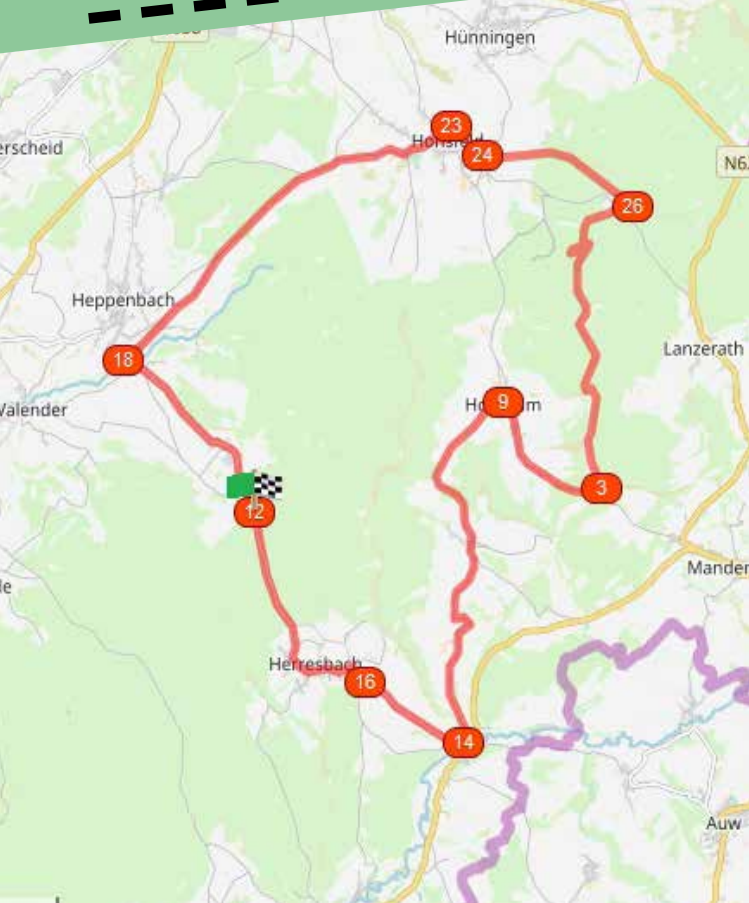

# LES PETITS VILLAGES DE L'EIFEL #30KM

© Audrey Kottigen

Départ du parking  
rue Herresbach, 40 - AMBLÈVE  
Suivre les points-nœuds suivants :

DIFFICULTÉ : DIFFICILE - DÉNIVELÉ : 400M

POINTSNOEUDS-PROVINCEDELIEGE.BE

RESEAUPOINTSNOEUDSPROVINCEDELIEGE

**RANDO-M**

# LES PETITS VILLAGES DE L'EIFEL #30KM

RÉSEAU

**POINTS-NŒUDS**

Province de Liège

**POINTSNOEUDS-PROVINCEDELIEGE.BE**

RESEAUPOINTSNOEUDSPROVINCEDELIEGE