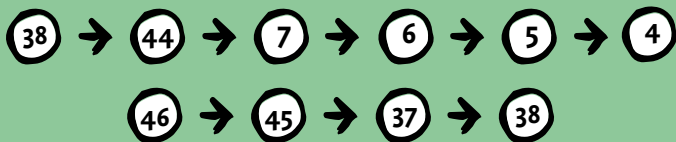

Planifiez > Pédalez > Découvrez

PAYSAGES DE BANNEUX #24KM

Départ : Place du village - Route de Banneux
4141 PRIMONT

Suivre les points-nœuds suivants :

DIFFICULTÉ : MOYENNE - DÉNIVELÉ : 124M

POINTSNOEUDS-PROVINCEDELIEGE.BE