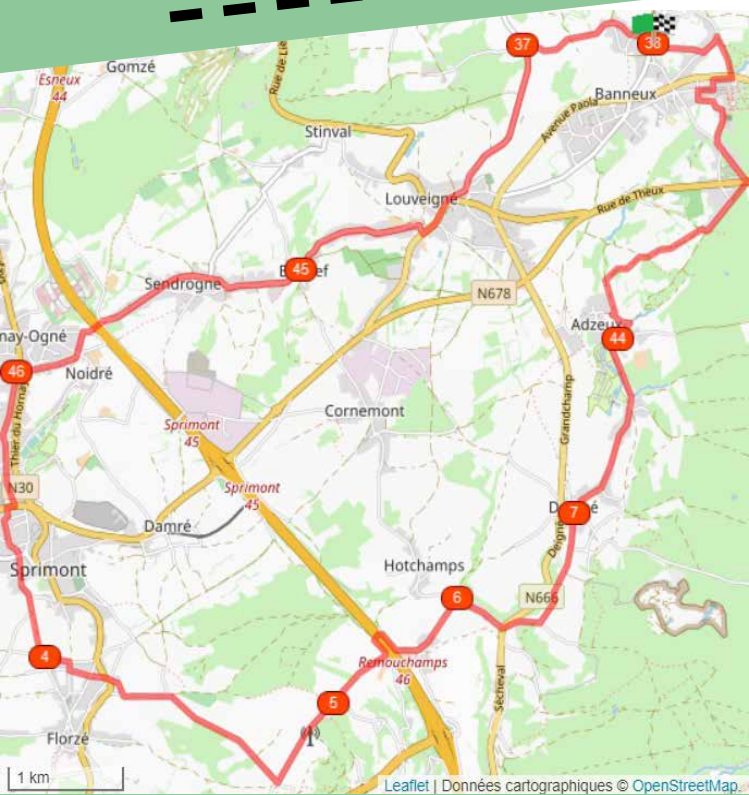

Planifiez > Pédalez > Découvrez

PAYSAGES DE BANNEUX #24KM

Départ : Place du village - Route de Banneux
4141 PRIMONT

Suivre les points-nœuds suivants :

DIFFICULTÉ : MOYENNE - DÉNIVELÉ : 124M

POINTSNOEUDS-PROVINCEDELIEGE.BE

[RESEAUPOINTSNOEUDSPROVINCEDELIEGE](https://www.facebook.com/RESEAUPOINTSNOEUDSPROVINCEDELIEGE)

Province
de Liège

© FTPL P. Fagnoul

Planifiez > Pédalez > Découvrez

PAYSAGES DE BANNEUX #24KM

Leaflet | Données cartographiques © OpenStreetMap

RÉSEAU

POINTS-NŒUDS

Province de Liège

POINTSNOEUDS-PROVINCEDELIEGE.BE

RESEAUPOINTSNOEUDSPROVINCEDELIEGE