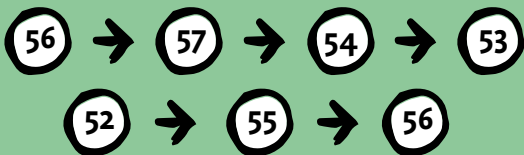

# MOMALLE - VAL DU GEER #19KM

Départ de la Place de l'Église de Momalle  
Suivre les points-nœuds suivants :

DIFFICULTÉ : FACILE - DÉNIVELÉ : 43M

[POINTSNOEUDS-PROVINCEDELIEGE.BE](http://POINTSNOEUDS-PROVINCEDELIEGE.BE)