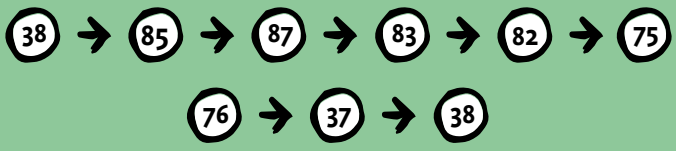

Planifiez > Pédalez > Découvrez

MEHAIGNE & BURDINALE #25KM

© FTPL P. Fagnoul

Départ de la Place Galloy - MOHA
Suivre les points-nœuds suivants :

DIFFICULTÉ : MOYENNE - DÉNIVELÉ : 138M

POINTSNOEUDS-PROVINCEDELIEGE.BE