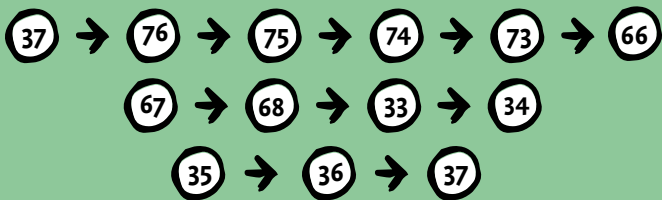

Planifiez > Pédalez > Découvrez

MEHAIGNE & MOISSONS #18KM

© Vincent Guns

Départ de
la Place de Limage-Fumal - 4260 BRAIVES
(près du RAVeL)

Suivre les points-nœuds suivants :

DIFFICULTÉ : FACILE - DÉNIVELÉ : 68M

POINTSNOEUDS-PROVINCEDELIEGE.BE

RESEAUPOINTSNOEUDSPROVINCEDELIEGE

Province
de Liège

Planifiez > Pédalez > Découvrez

MEHAIGNE & MOISSONS #18KM

RÉSEAU

POINTS-ŒUDS

Province de Liège