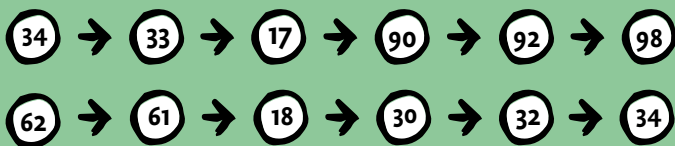

Planifiez > Pédalez > Découvrez

HESBAYE NATURE #26KM

© Hexapoda

Départ depuis le parking d'Hexapoda, Rue de Grand-Axhe 45E, 4300 WAREMME
Suivre les points-nœuds suivants :

DIFFICULTÉ : FACILE - DÉNIVELÉ : 0M