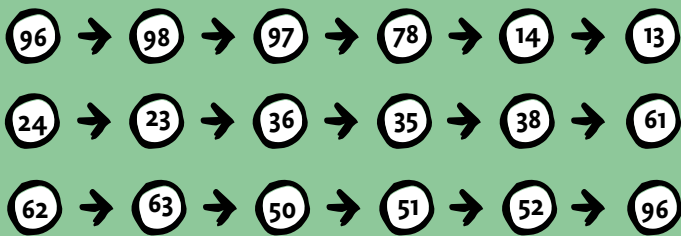

Planifiez > Pédalez > Découvrez

SUR LES HAUTEURS DE LA VESDRE #42KM

Départ: parking touristique, Hors les Portes,
4830 LIMBOURG

Suivre les points-nœuds suivants :

DIFFICULTÉ : DIFFICILE - DÉNIVELÉ : 508M

POINTSNOEUDS-PROVINCEDELIEGE.BE