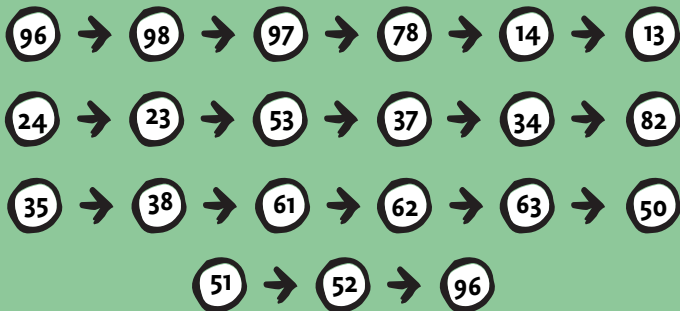

Planifiez > Pédalez > Découvrez

# SUR LES HAUTEURS DE LA VESDRE #42KM

© Province de Liège

Départ: parking touristique, Hors les Portes,  
4830 LIMBOURG

Suivre les points-nœuds suivants :

DIFFICULTÉ : DIFFICILE - DÉNIVELÉ : 543M

POINTSNOEUDS-PROVINCEDELIEGE.BE