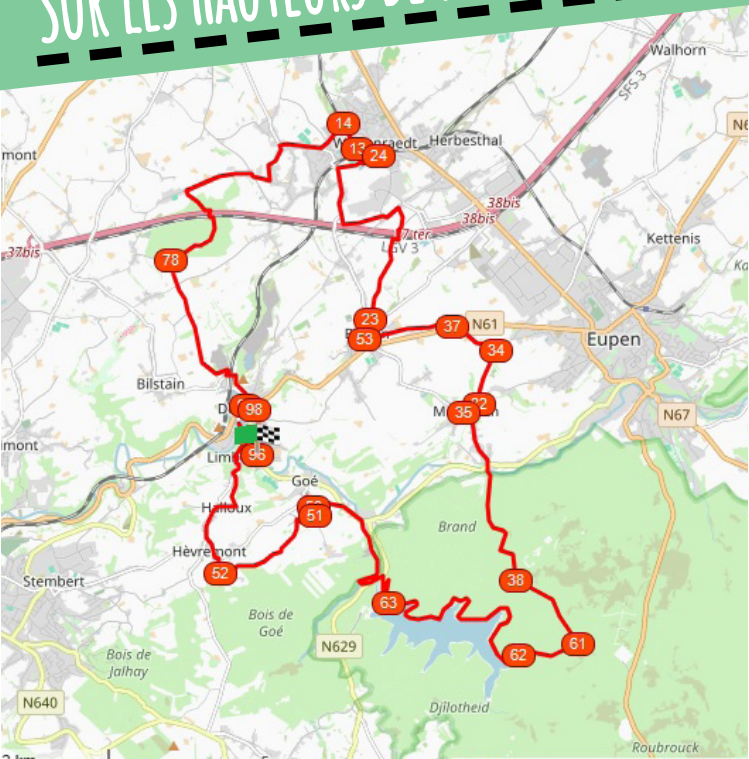

# SUR LES HAUTEURS DE LA VESDRE #42KM

© Province de Liège

Départ: parking touristique, Hors les Portes,  
4830 LIMBOURG

Suivre les points-nœuds suivants :

DIFFICULTÉ : DIFFICILE - DÉNIVELÉ : 543M

POINTSNOEUDS-PROVINCEDELIEGE.BE

RESEAUPOINTSNOEUDSPROVINCEDELIEGE

Province  
de Liège

Planifiez > Pédalez > Découvrez

# SUR LES HAUTEURS DE LA VESDRE #42KM

RÉSEAU

POINTS-ŒUFS

Province de Liège

POINTSŒUFS-PROVINCEDELIEGE.BE

RESEAUPOINTSŒUFSPROVINCEDELIEGE

Province  
de Liège