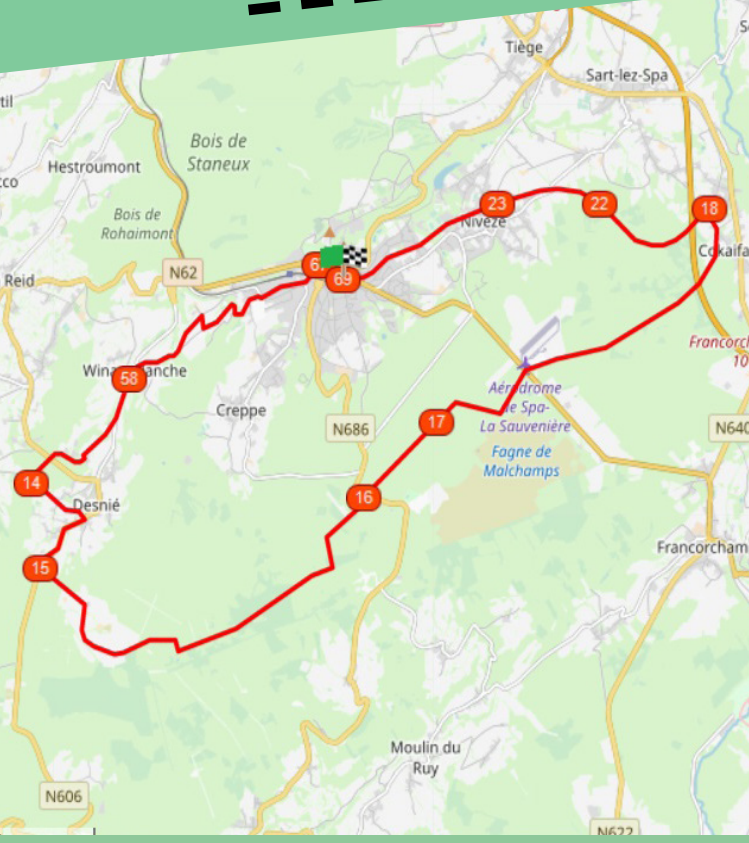

Planifiez > Pédalez > Découvrez

AUTOUR DE SPA #32KM

Départ : Parking de l'Hôtel de Ville
Place du Perron - 4900 Spa
Suivre les points-nœuds suivants :

DIFFICULTÉ : DIFFICILE - DÉNIVELÉ : 436M

POINTSNOEUDS-PROVINCEDELIEGE.BE

RESEAUPOINTSNOEUDSPROVINCEDELIEGE

Province
de Liège

© Province de Liège

Planifiez > Pédalez > Découvrez

AUTOUR DE SPA #32KM

RÉSEAU

POINTS-NOEUDS

Province de Liège