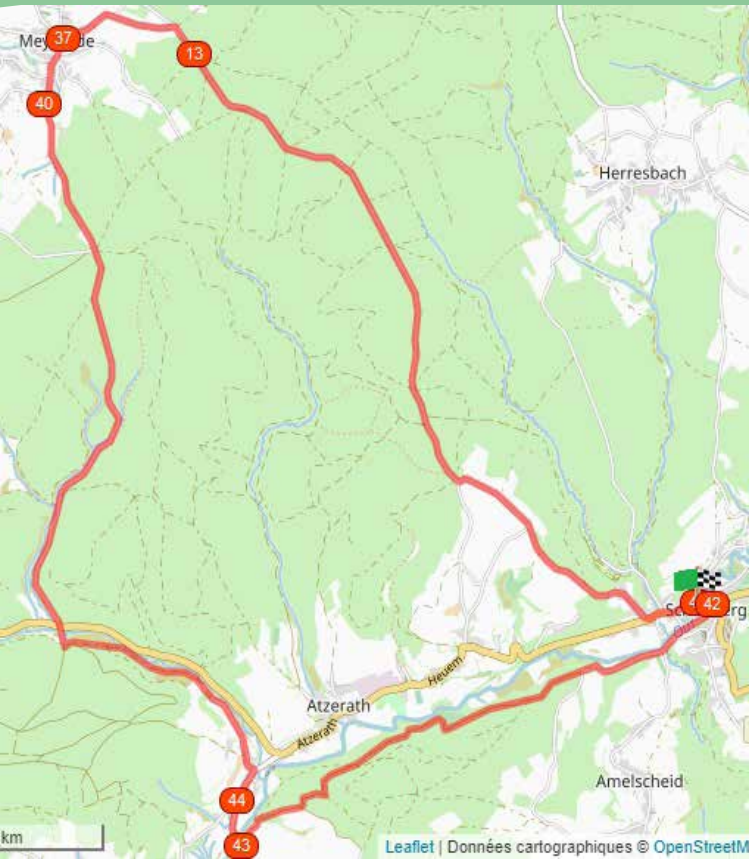

# LA FORÊT D'OMMERSCHEIDER #21KM

Départ In der Trot, 1 - 4782 SCHÖNBERG  
(Saint-Vith)

Suivre les points-nœuds suivants :

DIFFICULTÉ : DIFFICILE - DÉNIVELÉ : 337M

POINTSNOEUDS-PROVINCEDELIEGE.BE

RESEAUPOINTSNOEUDSPROVINCEDELIEGE

# LA FORÊT D'OMMERSCHEIDER #21KM

Leaflet | Données cartographiques © OpenStreetM

RÉSEAU

POINTS-ŒUFS

Province de Liège

POINTSNOEUDS-PROVINCEDELIEGE.BE

RESEAUPOINTSNOEUDSPROVINCEDELIEGE