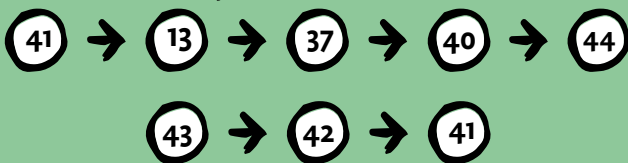

# LA FORÊT D'OMMERSCHEIDER #21KM

Départ In der Trot, 1 - 4782 SCHÖNBERG  
(Saint-Vith)

Suivre les points-nœuds suivants :

DIFFICULTÉ : DIFFICILE - DÉNIVELÉ : 337M

POINTSNOEUDS-PROVINCEDELIEGE.BE

RESEAUPOINTSNOEUDSPROVINCEDELIEGE