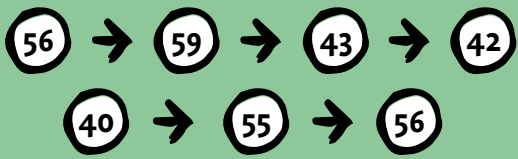

Planifiez > Pédalez > Découvrez

FEXHE-REMICOURT #14KM

Départ de la Place de l'Église de Momalle
Suivre les points-nœuds suivants :

DIFFICULTÉ : FACILE - DÉNIVELÉ : 24M

POINTSNOEUDS-PROVINCEDELIEGE.BE

 RESEAUPOINTSNOEUDSPROVINCEDELIEGE

Planifiez > Pédalez > Découvrez

FEXHE-REMICOURT #14KM

RÉSEAU

POINTS-NŒUDS

Province de Liège

POINTSNOEUDS-PROVINCEDELIEGE.BE

RESEAUPOINTSNOEUDSPROVINCEDELIEGE

Province de Liège