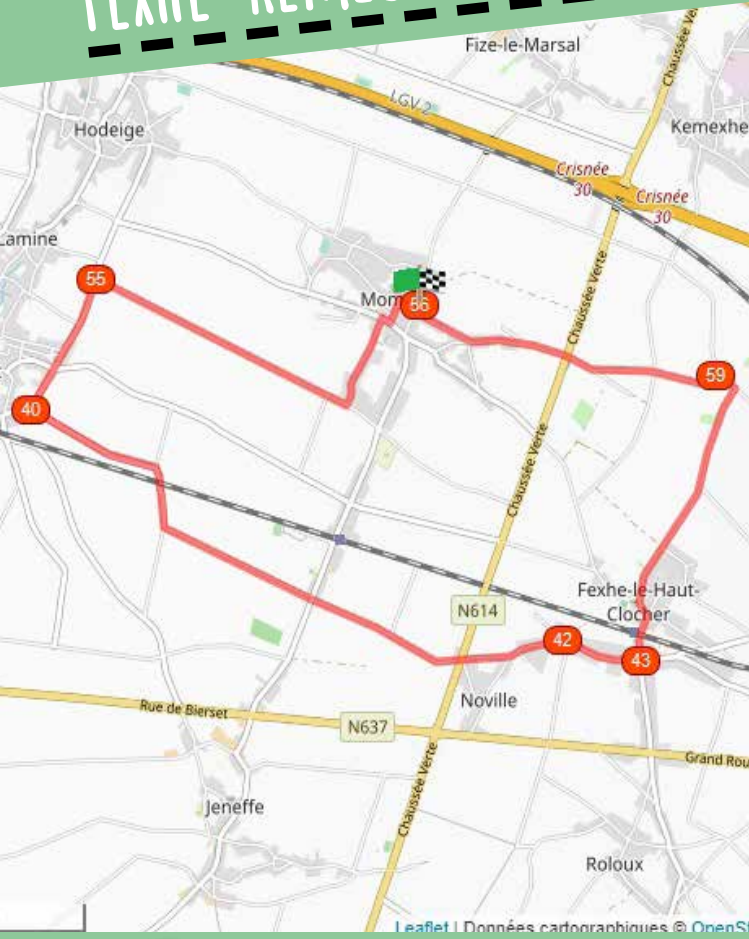

Planifiez > Pédalez > Découvrez

FEXHE-REMICOURT #14KM

Départ de la Place de l'Église de Momalle
Suivre les points-nœuds suivants :

DIFFICULTÉ : FACILE - DÉNIVELÉ : 24M

POINTSNOEUDS-PROVINCEDELIEGE.BE

 RESEAUPOINTSNOEUDSPROVINCEDELIEGE

Planifiez > Pédalez > Découvrez

FEXHE-REMICOURT #14KM

RÉSEAU

POINTS-NŒUDS

Province de Liège

POINTSNOEUDS-PROVINCEDELIEGE.BE

RESEAUPOINTSNOEUDSPROVINCEDELIEGE

Province de Liège