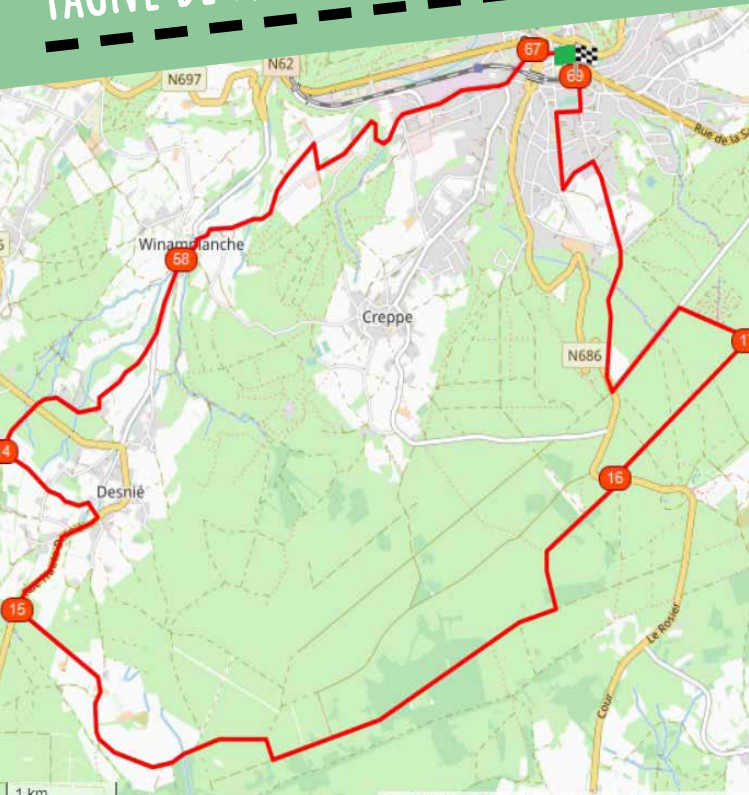

Planifiez > Pédalez > Découvrez

FAGNE DE MALCHAMPS - DESNIÉ #24KM

Départ Rue du Waux-Hall, 4900 Spa
Suivre les points-nœuds suivants :

DIFFICULTÉ : FACILE - DÉNIVELÉ : -20M

POINTSNOEUDS-PROVINCEDELIEGE.BE

RESEAUPOINTSNOEUDSPROVINCEDELIEGE

Planifiez > Pédalez > Découvrez

FAGNE DE MALCHAMPS - DESNIÉ #24KM

RÉSEAU

POINTS-NOEUDS

Province de Liège

POINTSNOEUDS-PROVINCEDELIEGE.BE

RESEAUPOINTSNOEUDSPROVINCEDELIEGE

Province de Liège