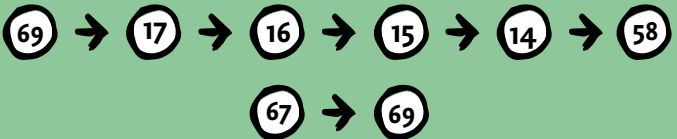

Planifiez > Pédalez > Découvrez

FAGNE DE MALCHAMPS - DESNIÉ #24KM

Départ Rue du Waux-Hall, 4900 Spa
Suivre les points-nœuds suivants :

DIFFICULTÉ : FACILE - DÉNIVELÉ : -20M

POINTSNOEUDS-PROVINCEDELIEGE.BE