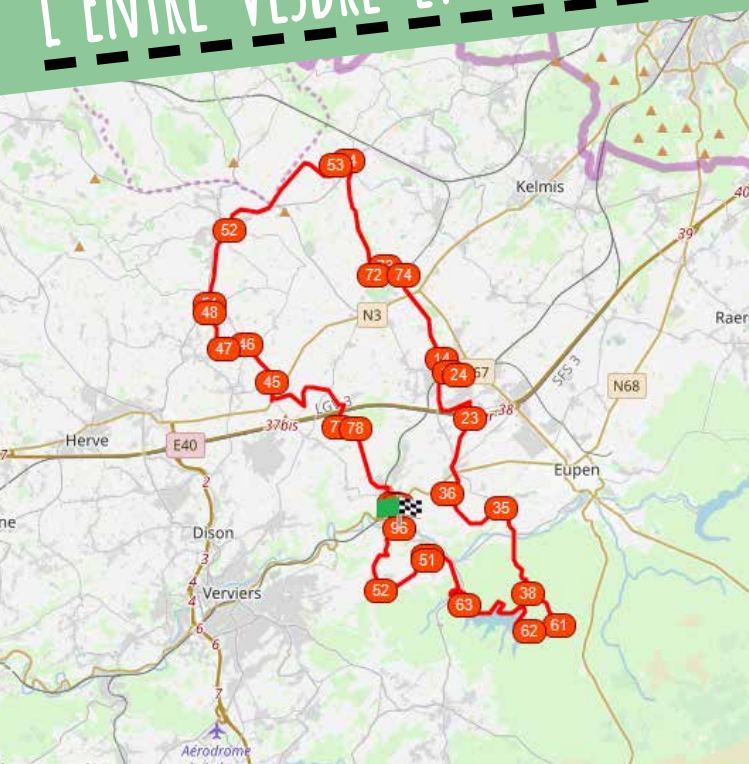

Planifiez > Pédalez > Découvrez

L'ENTRE-VESDRE-ET-MEUSE #64KM

© FTPL Audrey Körtgen

Départ: parking touristique, Hors les Portes,
4830 LIMBOURG

Suivre les points-nœuds suivants :

DIFFICULTÉ : DIFFICILE - DÉNIVELÉ : 745M

POINTSNOEUDS-PROVINCEDELIEGE.BE

RESEAUPOINTSNOEUDSPROVINCEDELIEGE

Province
de Liège

Planifiez > Pédalez > Découvrez

L'ENTRE-VESDRE-ET-MEUSE #64KM

RÉSEAU
POINTS-NOEUDS
Province de Liège

POINTSNOEUDS-PROVINCEDELIEGE.BE

 RESEAUPOINTSNOEUDSPROVINCEDELIEGE