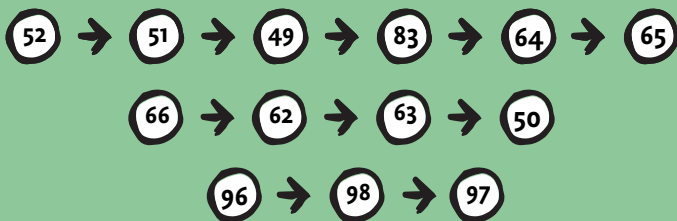

# DU DRAGON AU LION #34KM

Départ: parking touristique,  
Hors-les-Portes, 4830 LIMBOURG  
Suivre les points-nœuds suivants :

arrêt au parking Hors-les-Portes, en direction du

52

DIFFICULTÉ : MOYENNE - DÉNIVELÉ : 440M