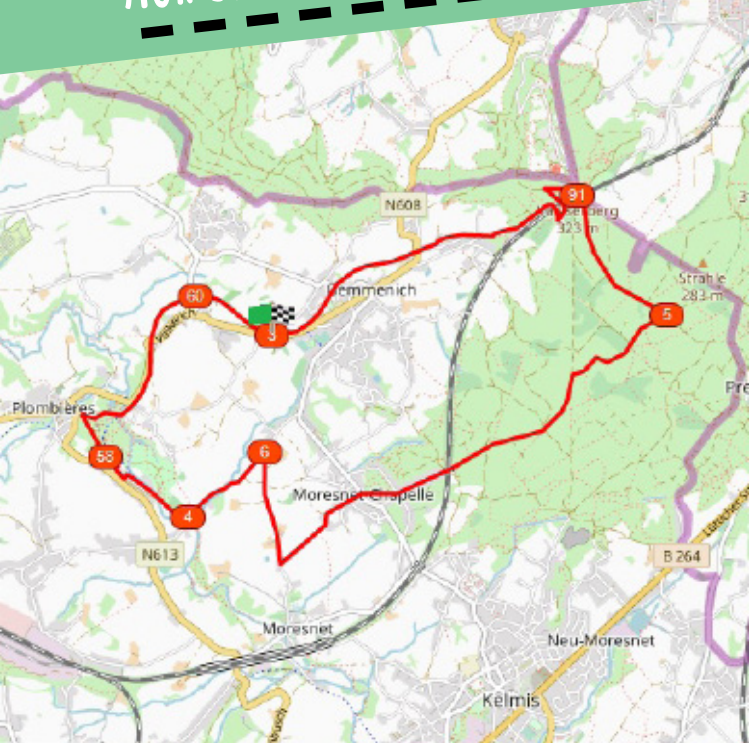

RANDO-M

AUX CONFINS DE MORESNET #15KM

© A. Kötgen

Départ: Rue César Franck 193 – 4851 Plombières
Suivre les points-nœuds suivants :

DIFFICULTÉ : MOYENNE : 212M D+

POINTSNOEUDS-PROVINCEDELIEGE.BE

RESEAUPOINTSNOEUDSPROVINCEDELIEGE

RANDO-M

AUX CONFINS DE MORESNET #15KM

RÉSEAU

POINTS-NOEUDS

Province de Liège

POINTSNOEUDS-PROVINCEDELIEGE.BE

RESEAUPOINTSNOEUDSPROVINCEDELIEGE