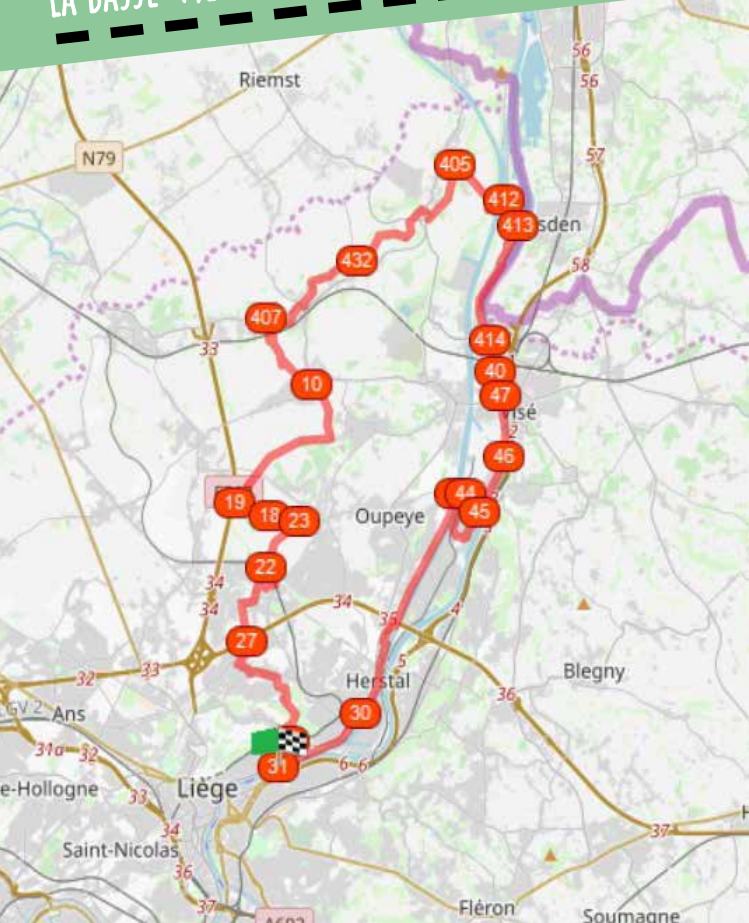

Planifiez > Pédalez > Découvrez

LA BASSE-MEUSE HESBIGNONNE ET LE GEER #53KM

Départ : Quai de Wallonie - 4000 LIÈGE
Suivre les points-nœuds suivants :

DIFFICULTÉ : MOYENNE - DÉNIVELÉ : 127M

POINTSNOEUDS-PROVINCEDELIEGE.BE

RESEAUPOINTSNOEUDSPROVINCEDELIEGE

Province
de Liège

Planifiez > Pédalez > Découvrez

LA BASSE-MEUSE HESBIGNONNE ET LE GEER #53KM

RÉSEAU
POINTS-NŒUDS
Province de Liège

POINTSNOEUDS-PROVINCEDELIEGE.BE

RESEAUPOINTSNOEUDSPROVINCEDELIEGE