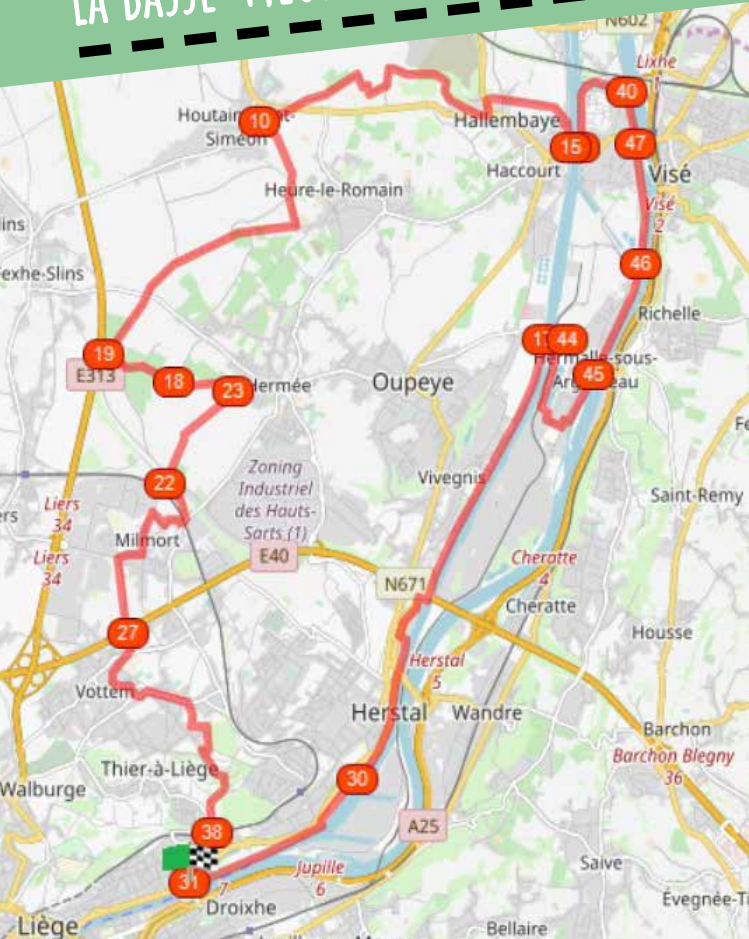

Planifiez > Pédalez > Découvrez

LA BASSE-MEUSE HESBIGNONNE #41KM

© FTPM P. Fagnoul

Départ : Quai de Wallonie - 4000 LIÈGE
Suivre les points-nœuds suivants :

DIFFICULTÉ : MOYENNE - DÉNIVELÉ : 127M

POINTSNOEUDS-PROVINCEDELIEGE.BE

[RESEAUPOINTSNOEUDSPROVINCEDELIEGE](https://www.facebook.com/RESEAUPOINTSNOEUDSPROVINCEDELIEGE)

Province
de Liège

Planifiez > Pédalez > Découvrez

LA BASSE-MEUSE HESBIGNONNE #41KM

RÉSEAU

POINTS-ŒUDS

Province de Liège

POINTSNOEUDS-PROVINCEDELIEGE.BE

RESEAUPOINTSNOEUDSPROVINCEDELIEGE

Province de Liège