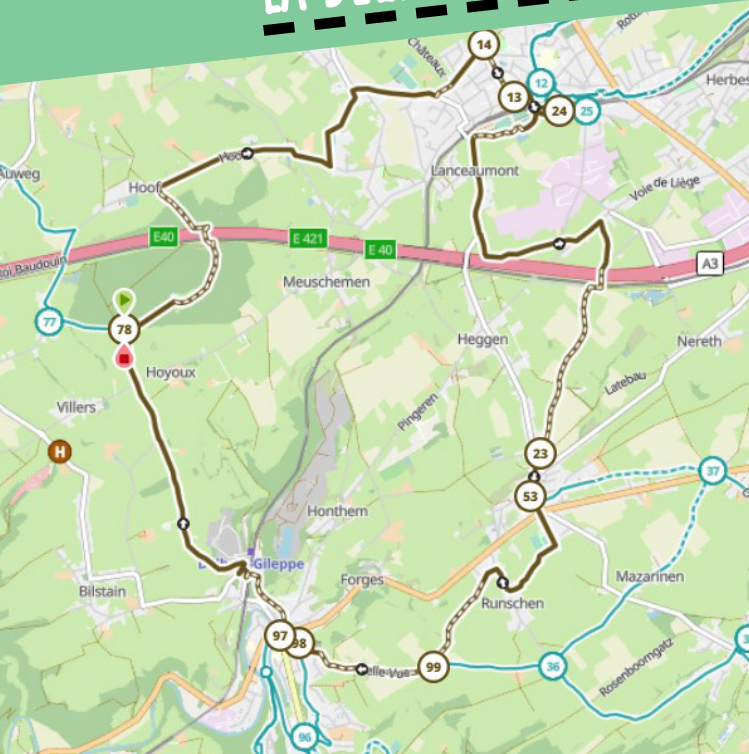

Planifiez > Pédalez > Découvrez

LA BELLE VUE

#19KM

© Copyingatde Liège

Départ: Parking forestier du Bois de Grünhaut -
Grünhaut - 4831 Bilstain (Limbourg)
Suivre les points-nœuds suivants :

DIFFICULTÉ : MOYENNE - DÉNIVELÉ : 190M

POINTSNOEUDS-PROVINCEDELIEGE.BE

RESEAUPOINTSNOEUDSPROVINCEDELIEGE

Province
de Liège

Planifiez > Pédalez > Découvrez

LA BELLE VUE

#19KM

RÉSEAU

POINTS-ŒUFS

Province de Liège

POINTSNOEUDS-PROVINCEDELIEGE.BE

RESEAUPOINTSNOEUDSPROVINCEDELIEGE

Province
de Liège