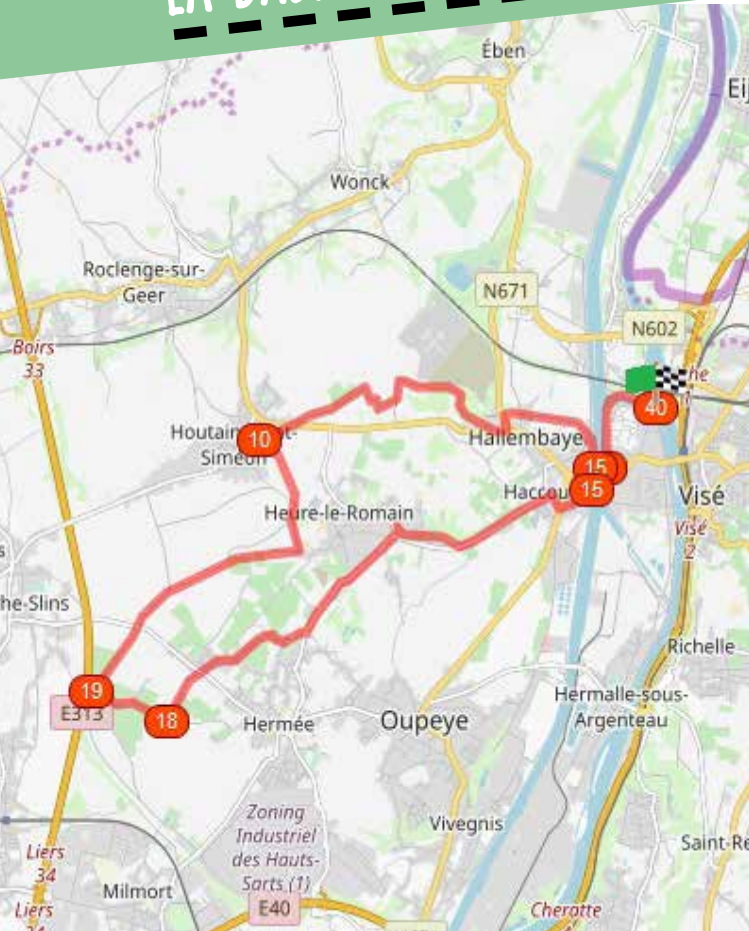

Planifiez > Pédalez > Découvrez

LA BASSE-MEUSE #23KM

© Audrey Kötgen

Départ de la Capitainerie
Quai Basse-Meuse, 2 - 4600 VISÉ
Suivre les points-nœuds suivants :

DIFFICULTÉ : FACILE - DÉNIVELÉ : 112M

POINTSNOEUDS-PROVINCEDELIEGE.BE

RESEAUPOINTSNOEUDSPROVINCEDELIEGE

Province
de Liège

Planifiez > Pédalez > Découvrez

LA BASSE-MEUSE #23KM

RÉSEAU

POINTS-NŒUDS

Province de Liège

POINTSNOEUDS-PROVINCEDELIEGE.BE

RESEAUPOINTSNOEUDSPROVINCEDELIEGE