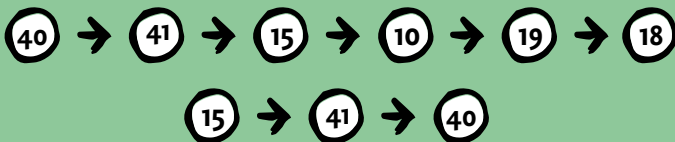

Planifiez > Pédalez > Découvrez

LA BASSE-MEUSE #23KM

© Audrey Kötgen

Départ de la Capitainerie
Quai Basse-Meuse, 2 - 4600 VISÉ
Suivre les points-nœuds suivants :

DIFFICULTÉ : FACILE - DÉNIVELÉ : 112M

POINTSNOEUDS-PROVINCEDELIEGE.BE