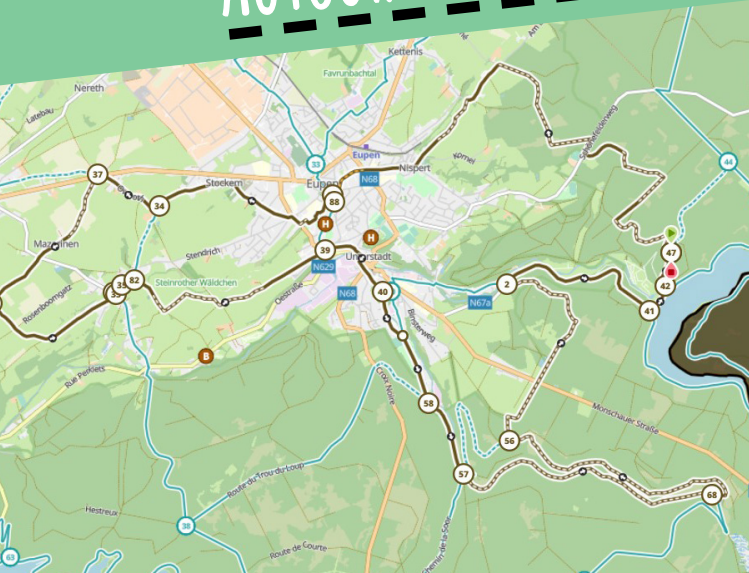

Planifiez > Pédalez > Découvrez

AUTOUR D'EUPEN

#36KM

Départ: Langesthal, 164 - Parking Langesthal
(au-dessus du barrage de la Vesdre) - 4700 Eupen
Suivre les points-nœuds suivants :

DIFFICULTÉ : MOYENNE - DÉNIVELÉ : 422M

POINTSNOEUDS-PROVINCEDELIEGE.BE

RESEAUPOINTSNOEUDSPROVINCEDELIEGE

Province
de Liège

Planifiez > Pédalez > Découvrez

AUTOUR D'EUPEN

#36KM

RÉSEAU

POINTS-ŒUFS

Province de Liège

POINTSŒUFS-PROVINCEDELIEGE.BE

RESEAUPOINTSŒUFSPROVINCEDELIEGE

Province
de Liège