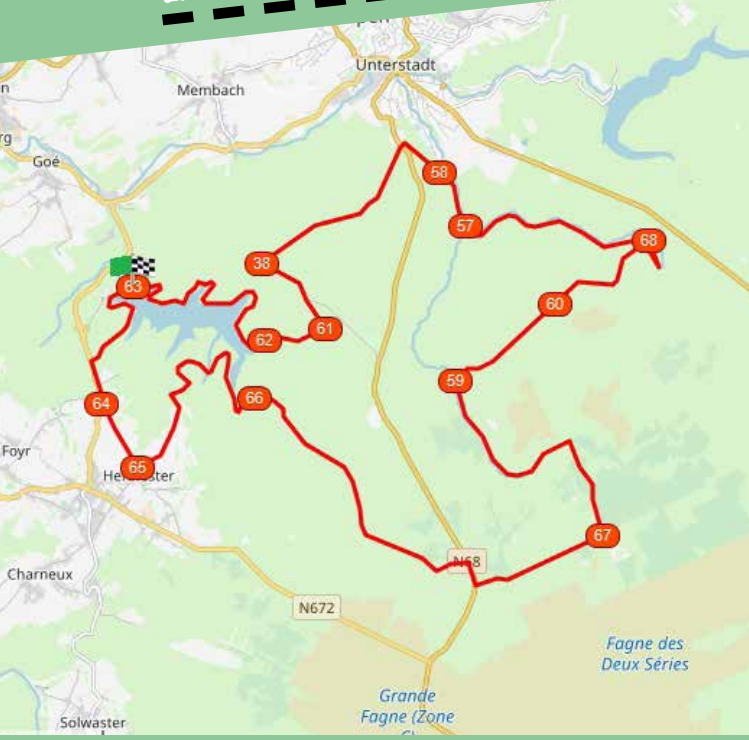

# LA MARATHONIENNE #43KM

© FTPL, P.Fagnoul

Départ: Barrage de la Gileppe  
Route de la Gileppe – 4845 Jalhay  
Suivre les points-nœuds suivants :

DIFFICULTÉ : DIFFICILE : 560M D+

POINTSNOEUDS-PROVINCEDELIEGE.BE

RESEAUPOINTSNOEUDSPROVINCEDELIEGE

Planifiez > Pédalez > Découvrez

# LA MARATHONIENNE #43KM

RÉSEAU

POINTS-NŒUDS

Province de Liège

[POINTSNOEUDS-PROVINCEDELIEGE.BE](http://POINTSNOEUDS-PROVINCEDELIEGE.BE)

RESEAUPOINTSNOEUDSPROVINCEDELIEGE

Province de Liège