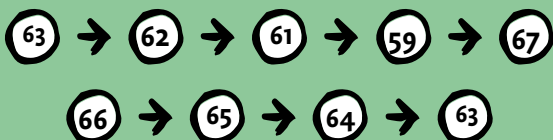

# LA LIONNE #31KM

Départ: Barrage de la Gileppe  
Route de la Gileppe – 4845 Jalhay  
Suivre les points-nœuds suivants :

DIFFICULTÉ : DIFFICILE : 419M D+

POINTSNOEUDS-PROVINCEDELIEGE.BE

RESEAUPOINTSNOEUDSPROVINCEDELIEGE