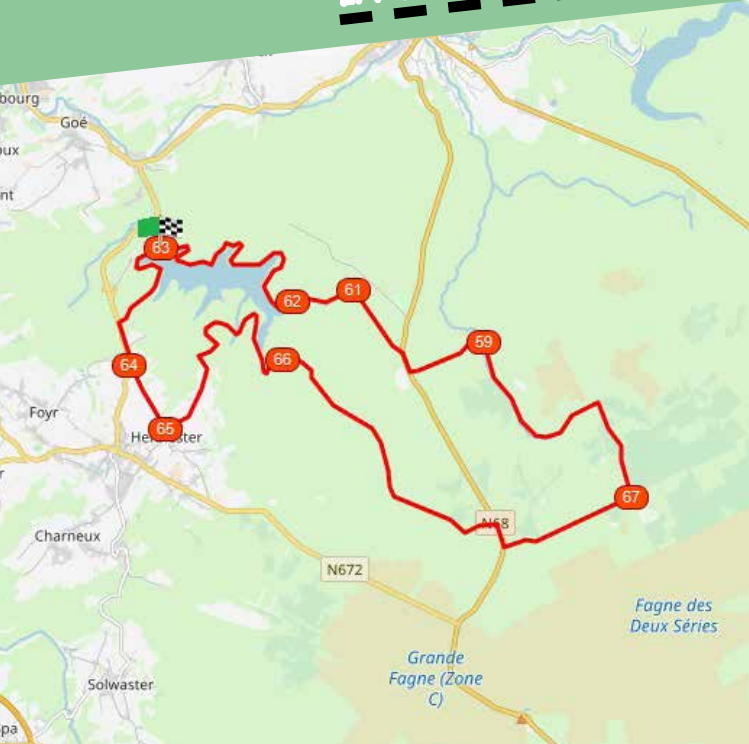

# LA LIONNE #31KM

Départ: Barrage de la Gileppe  
Route de la Gileppe – 4845 Jalhay  
Suivre les points-nœuds suivants :

DIFFICULTÉ : DIFFICILE : 419M D+

POINTSNOEUDS-PROVINCEDELIEGE.BE

RESEAUPOINTSNOEUDSPROVINCEDELIEGE

# LA LIONNE #31KM

RÉSEAU

POINTS-NOEUDS

Province de Liège

[POINTSNOEUDS-PROVINCEDELIEGE.BE](http://POINTSNOEUDS-PROVINCEDELIEGE.BE)

RESEAUPOINTSNOEUDSPROVINCEDELIEGE

Province  
de Liège