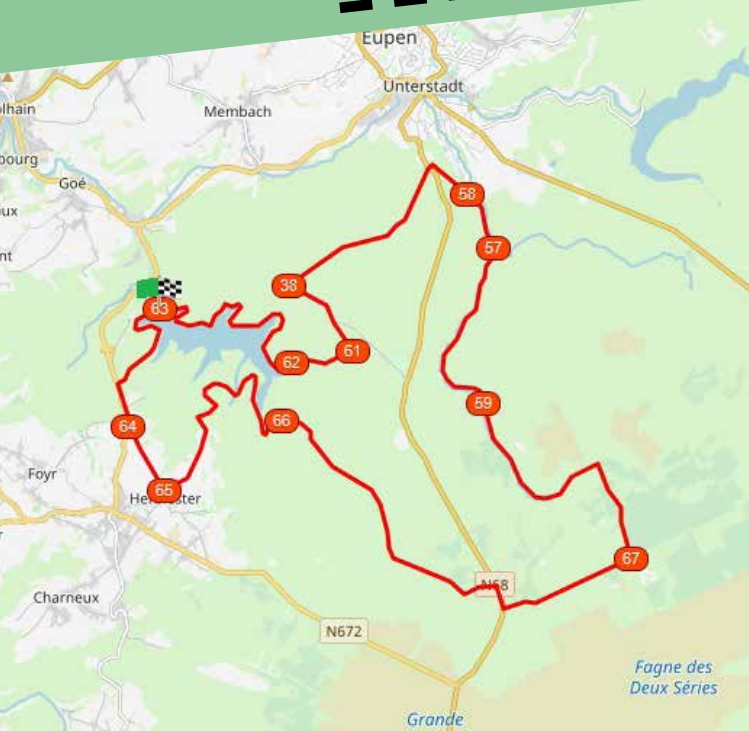

Planifiez > Pédalez > Découvrez

LA GOTSGETTE #38KM

© FTPL P.Fagnout

Départ: Barrage de la Gileppe
Route de la Gileppe – 4845 Jalhay
Suivre les points-nœuds suivants :

63 → 62 → 61 → 38

58 → 57 → 59 → 67

66 → 65 → 64 → 63

DIFFICULTÉ : DIFFICILE : 475M D+

POINTSNOEUDS-PROVINCEDELIEGE.BE

RESEAUPOINTSNOEUDSPROVINCEDELIEGE

Province
de Liège

Planifiez > Pédalez > Découvrez

LA GOTSGETTE #38KM

RÉSEAU

POINTS-NŒUDS