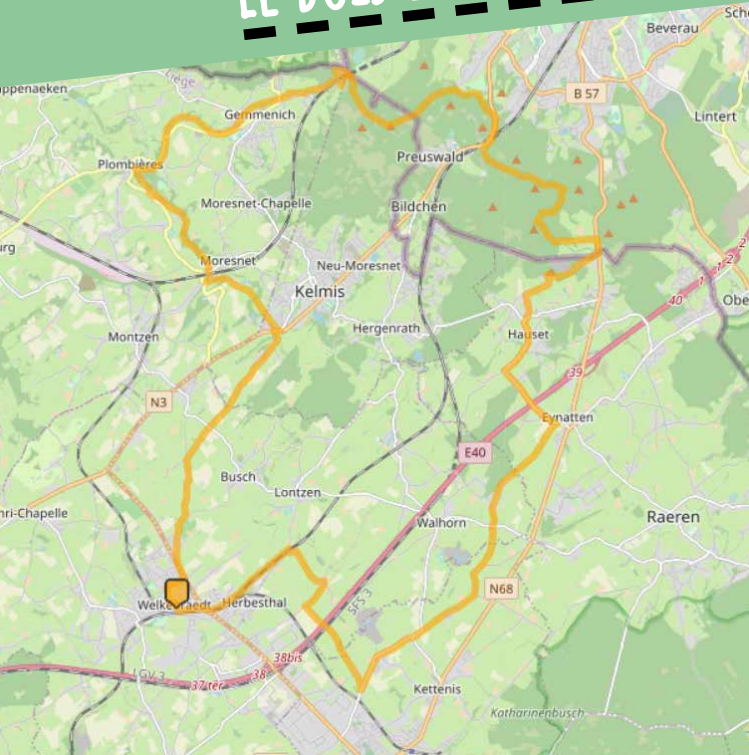

Interreg
Euregio Meuse-Rhin
Fonds Européen de Développement Régional

Planifiez > Pédalez > Découvrez

RANDO-M

LE BOIS DE PREUSS #45KM

RÉSEAU

POINTS-NOEUDS

Province de Liège

POINTSNOEUDS-PROVINCEDELIEGE.BE

RESEAUPOINTSNOEUDSPROVINCEDELIEGE

Rheinland-Pfalz

Province de Liège

Wallonie

Eifel-Ardennen Ardenne-Eifel