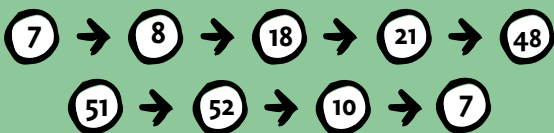

Planifiez > Pédalez > Découvrez

BALADE DE LA VAL-DIEU BLONDE #22KM

© François REMY Antenne touristique
l'abbaye du Val-Dieu

Départ : Abbaye du Val-Dieu, 4880 AUBEL
Suivre les points-nœuds suivants :

DIFFICULTÉ : FACILE - DÉNIVELÉ : 276M