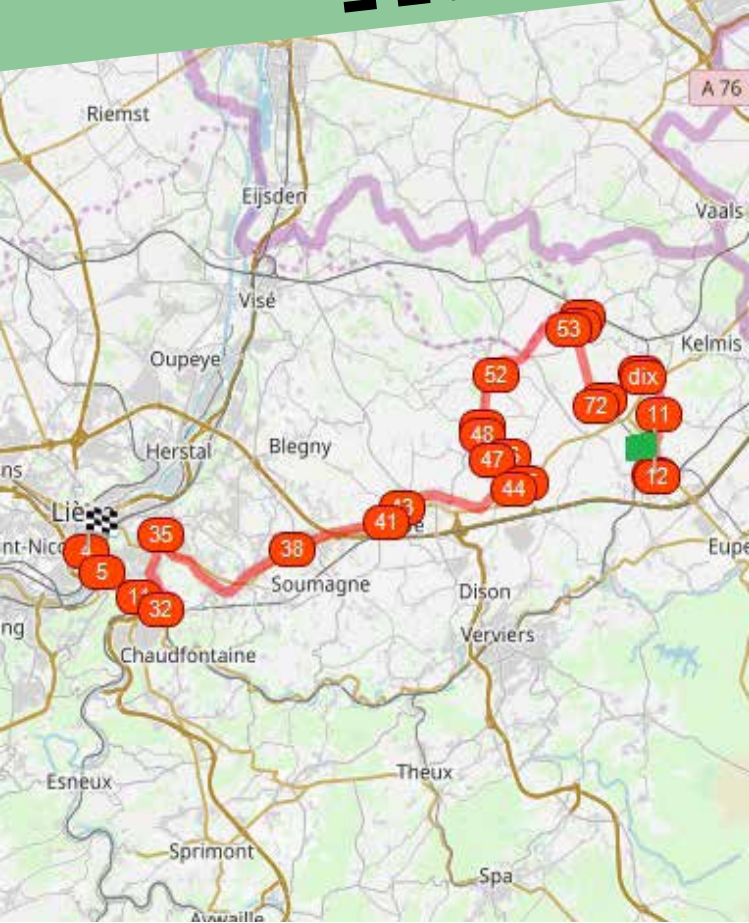

LIJN 38 #58KM

WANDEL- EN FIETSTOCHTEN

VÉLO-TRAIN
PAYSAGES

Vertrek : station van Welkenraedt.

Te volgen knooppunten :

Aankomst : in de buurt van
het station Liège-Guillemins

MOEILIKHEIDSGRAAD : GEMAKKELIJK

HOOGTEVERSCHIL : 539M D- EN 345M D+

KNOOPPUNTEN-PROVINCIELUIK.BE

 POINTSNOEUDS.PROVINCEDELIEGE

Plannen > Fietsen > Ontdekken

LIJN 38 #58KM

FIETSNET

KNOOPPUNTEN

Provincie Luik

KNOOPPUNTEN-PROVINCIELUIK.BE

POINTSNOEUDS.PROVINCEDELIEGE

Province
de Liège