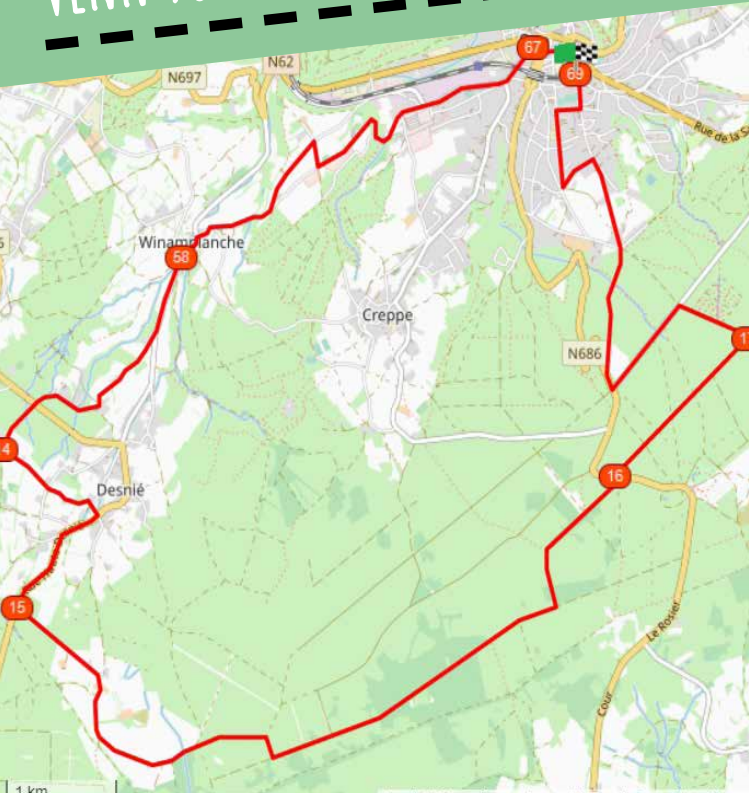

Planen > Radeln > Entdecken

VENN VON MALCHAMPS - DESNIE #24KM

Start : Rue du Waux-Hall, 4900 Spa
Verfolgte Knotenpunkte :

SCHWIERIGKEITSGRAD : EINFACH - HÖHENUNTERSCHIED : -20M

KNOTENPUNKTE-PROVINZLUETTICH.BE

RESEAUPOINTSNOEUDSPROVINCEDELIEGE

Provinz
Lüttich

Planen > Radeln > Entdecken

VENN VON MALCHAMPS - DESNIÉ #24KM

KNOTENPUNKTE

Lütticher Land

KNOTENPUNKTE-PROVINZLUETTICH.BE

RESEAUPOINTSNOEUDSPROVINCEDELIEGE

**Provinz
Lüttich**