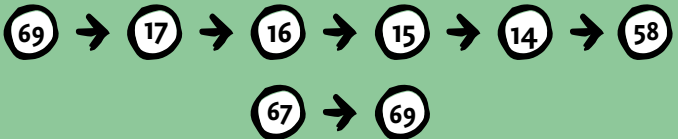

Planen > Radeln > Entdecken

VENN VON MALCHAMPS - DESNIE #24KM

Start : Rue du Waux-Hall, 4900 Spa
Verfolgte Knotenpunkte :

SCHWIERIGKEITSGRAD : EINFACH - HÖHENUNTERSCHIED : -20M

KNOTENPUNKTE-PROVINZLUETTICH.BE