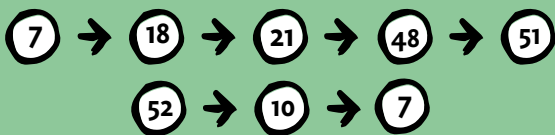

Planifiez > Pédalez > Découvrez

BALADE DE LA VAL-DIEU 800 #19KM

Départ : Abbaye du Val-Dieu, 4880 AUBEL
Suivre les points-nœuds suivants :

DIFFICULTÉ : FACILE - DÉNIVELÉ : 251M

POINTSNOEUDS-PROVINCEDELIEGE.BE