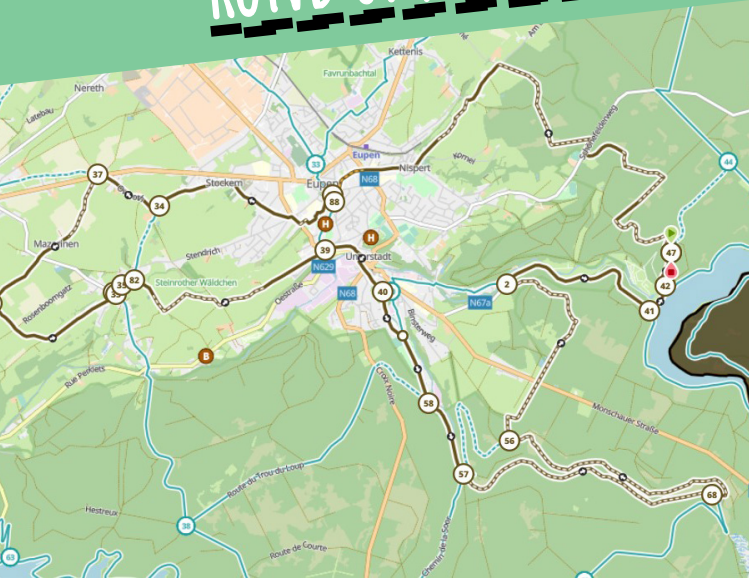

RUND UM EUPEN

#36KM

Start : Langesthal, 164 – Parkplatz Langesthal
(über der Wesertalsperre) – 4700 Eupen

Verfolgte Knotenpunkte :

SCHWIERIGKEITSGRAD : MITTEL - HÖHENUNTERSCHIED : 422M

KNOTENPUNKTE-PROVINZLUETTICH.BE

RESEAUPOINTSNOEUDSPROVINCEDELIEGE

**Provinz
Lüttich**

Planen > Radeln > Entdecken

RUND UM EUPEN

#36KM

KNOTENPUNKTE

Lütticher Land

KNOTENPUNKTE-PROVINZLUETTICH.BE

RESEAUPOINTSNOEUDSPROVINCEDELIEGE

**Provinz
Lüttich**