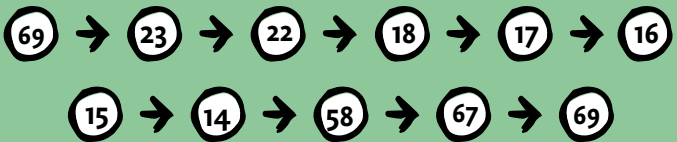

# RUND UM SPA #32KM

© FTPL P. Fagnoul

Start : Rathaus (Parkplatz)  
Place du Perron - 4900 Spa  
Verfolgte Knotenpunkte :

SCHWIERIGKEITSGRAD : MITTEL - HÖHENUNTERSCHIED : -10M

**KNOTENPUNKTE-PROVINZLUETTICH.BE**

# RUND UM SPA #32KM

**KNOTENPUNKTE**

Lütticher Land

**KNOTENPUNKTE-PROVINZLUETTICH.BE**

RESEAUPOINTSNOEUDSPROVINCEDELIEGE

**Provinz  
Lüttich**