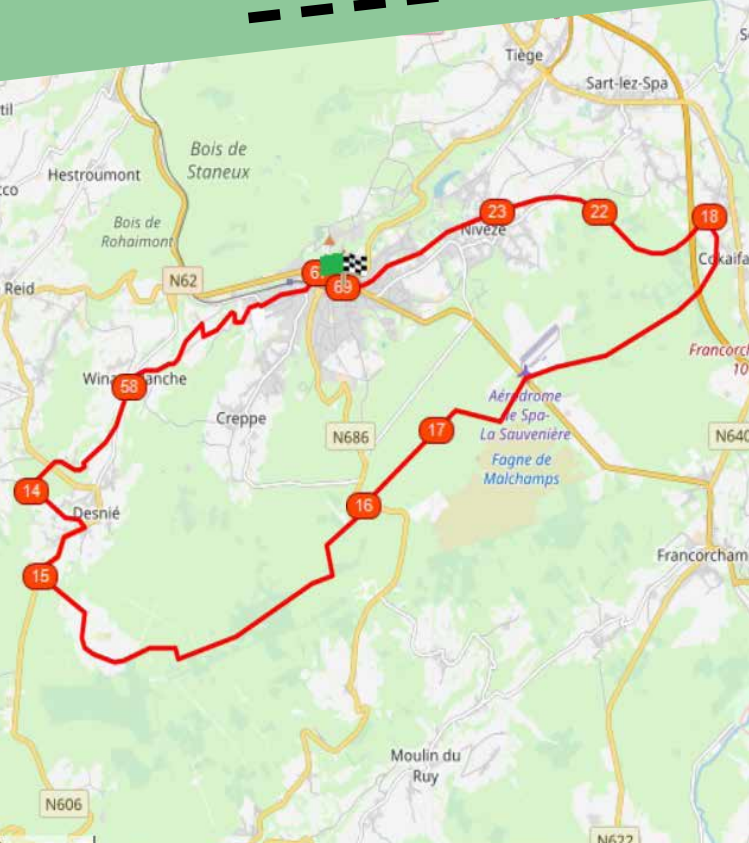

# RUND UM SPA #32KM

© FTPL P. Fagnoul

Start : Rathaus (Parkplatz)  
Place du Perron - 4900 Spa  
Verfolgte Knotenpunkte :

SCHWIERIGKEITSGRAD : MITTEL - HÖHENUNTERSCHIED : -10M

**KNOTENPUNKTE-PROVINZLUETTICH.BE**

RESEAUPOINTSNOEUDSPROVINCEDELIEGE

Provinz  
Lüttich

Planen > Radeln > Entdecken

# RUND UM SPA #32KM

**KNOTENPUNKTE**

Lütticher Land

**KNOTENPUNKTE-PROVINZLUETTICH.BE**

RESEAUPOINTSNOEUDSPROVINCEDELIEGE

**Provinz  
Lüttich**