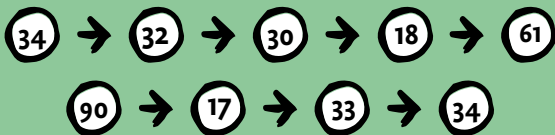

# LA PETITE BOUCLE NATURE #18KM

© FTPL P.Fagnoul

Départ depuis le parking d'Hexapoda, Rue de  
Grand-Axhe 45E, 4300 WAREMME  
Suivre les points-nœuds suivants :

DIFFICULTÉ : FACILE - DÉNIVELÉ : 0M

RÉSEAU

POINTS-NŒUDS