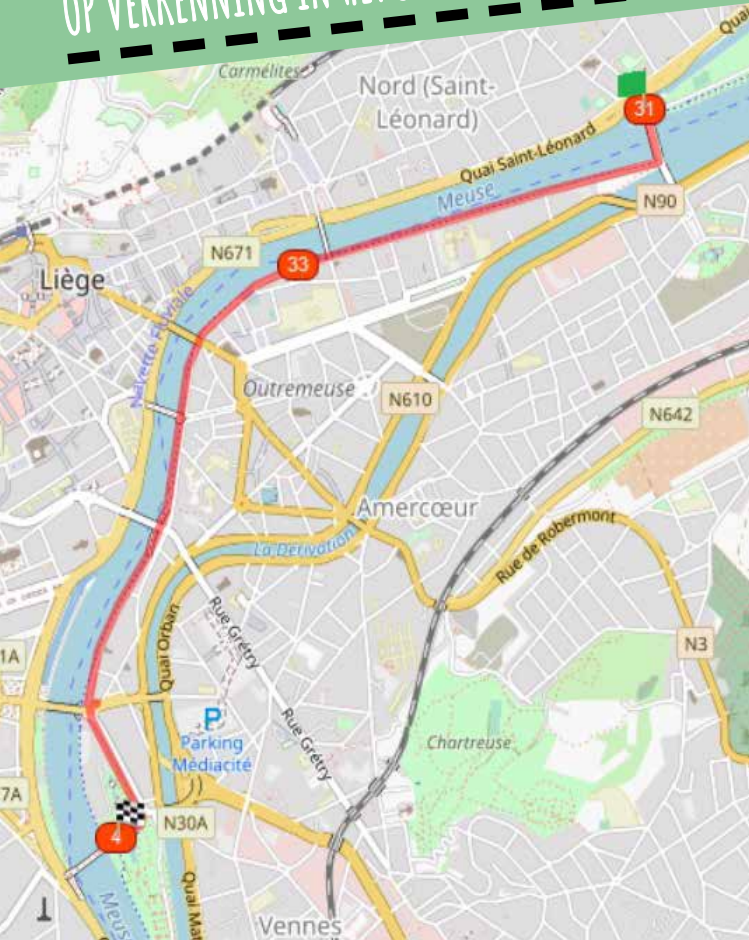

OP VERKENNING IN HET STADSCENTRUM #7,5KM

Vertrek en Aankomst : Quai de Wallonie
4000 LIÈGE

Te volgen knooppunten :

Heen en terug in de richting naar keuze
MOEILIJKHEIDSGRAAD : GEMAKKELIJK - HOOGTEVERSCHIL : 10M

KNOOPPUNTEN-PROVINCIELUIK.BE

RESEAUPOINTSNOEUDSPROVINCEDELIEGE

OP VERKENNING IN HET STADSCENTRUM #7,5KM

FIETSNET

KNOOPPUNTEN

Provincie Luik

KNOOPPUNTEN-PROVINCIELUIK.BE

RESEAUPOINTSNOEUDSPROVINCEDELIEGE

Province
de Liège