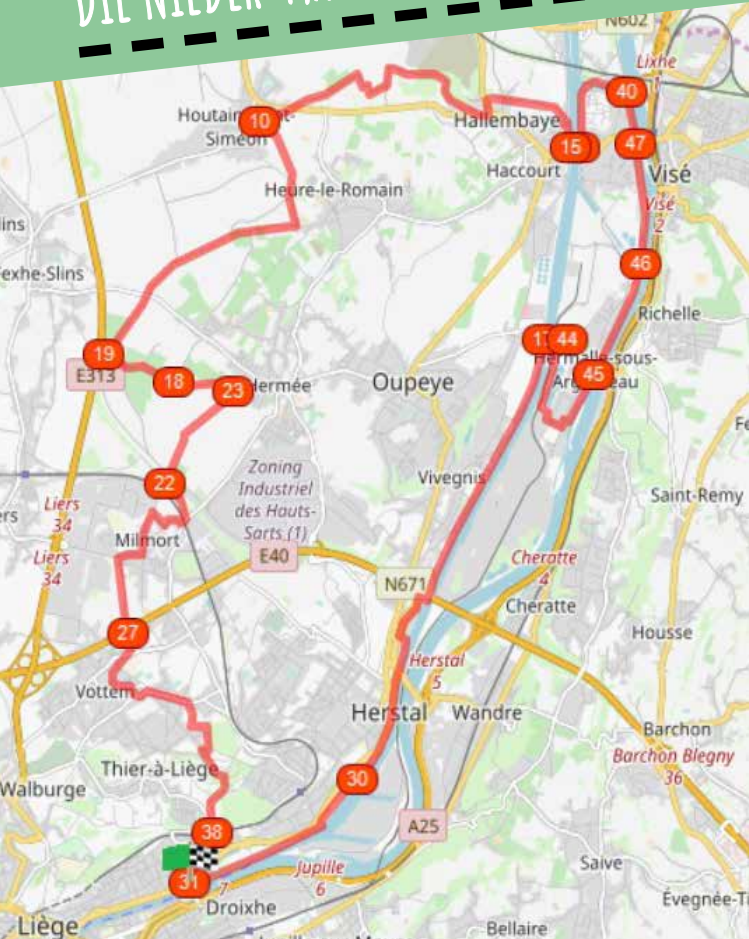

DIE NIEDER-MAAS IM HESPENGAU #41KM

© FTP P. Fagnoul

Start : Quai de Wallonie - 4000 LIÈGE
Verfolgte Knotenpunkte :

SCHWIERIGKEITSGRAD : MITTEL - HÖHENUNTERSCHIED : 127M

KNOTENPUNKTE-PROVINZLUETTICH.BE

RESEAUPOINTSNOEUDSPROVINCEDELIEGE

Provinz
Lüttich

Planen > Radeln > Entdecken

DIE NIEDER-MAAS IM HESPENGAU #41KM

WEGENETZ

KNOTENPUNKTE

Lütticher Land

KNOTENPUNKTE-PROVINZLUETTICH.BE

RESEAUPOINTSNOEUDSPROVINCEDELIEGE

Provinc
Lüttich