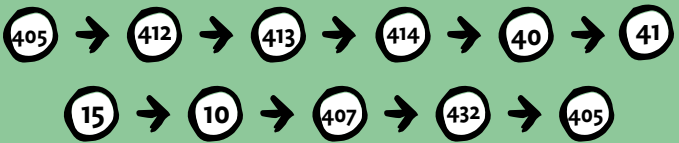

Planen > Radeln > Entdecken

MÜHLEN-TOUR #28KM

© Audrey Köttingen

Start : Parkplatz Moulin de Broukay
Chemin de Broukay, 8 - 4690 BASSENGE
Verfolgte Knotenpunkte :

SCHWIERIGKEITSGRAD : MITTEL - HÖHENUNTERSCHIED : 148M

KNOTENPUNKTE-PROVINZLUETTICH.BE

RESEAUPOINTSNOEUDSPROVINCEDELIEGE

Provinz
Lüttich

Planen > Radeln > Entdecken

MÜHLEN-TOUR #28KM

WEGENETZ

KNOTENPUNKTE

Lütticher Land