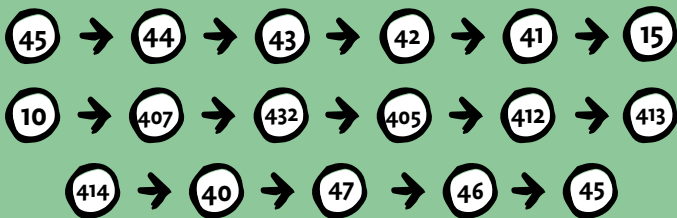

Planifiez > Pédalez > Découvrez

ENTRE MEUSE ET GEER #36KM

Départ : Place Gérard-Froidmont 4
4681 HERMALLE-SOUS-ARGENTEAU
Suivre les points-nœuds suivants :

DIFFICULTÉ : MOYENNE - DÉNIVELÉ : 91M

RÉSEAU

POINTS-NŒUDS

Province de Liège

POINTSNOEUDS-PROVINCEDELIEGE.BE

RESEAUPOINTSNOEUDSPROVINCEDELIEGE

Province
de Liège

Planifiez > Pédalez > Découvrez

ENTRE MEUSE ET GEER #36KM

RÉSEAU

POINTS-ŒUFS