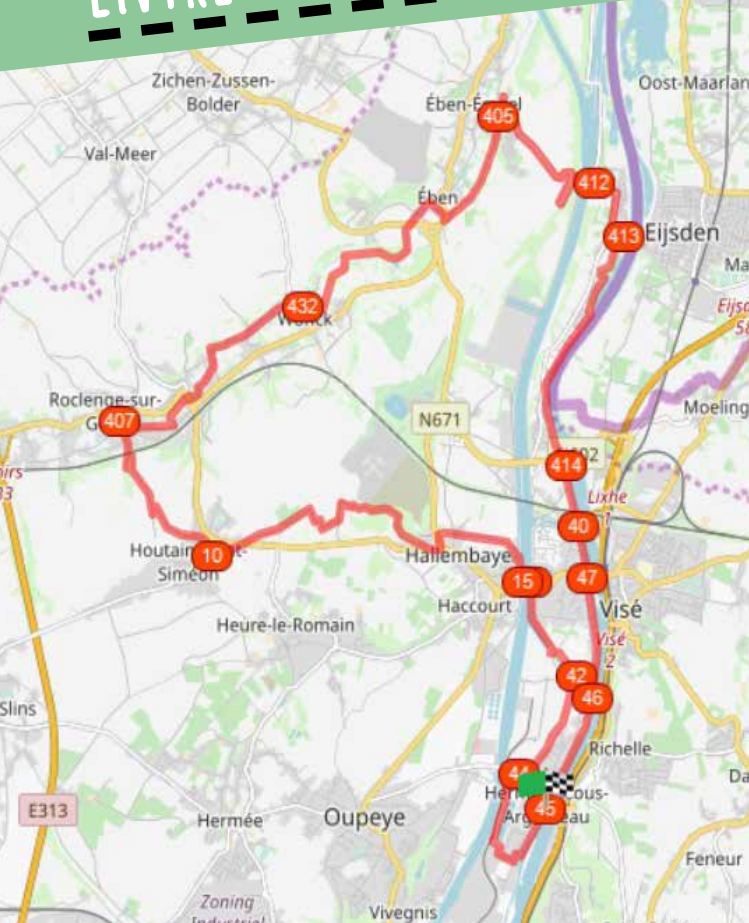

Planifiez > Pédalez > Découvrez

ENTRE MEUSE ET GEER #36KM

Départ : Place Gérard-Froidmont 4
4681 HERMALLE-SOUS-ARGENTEAU
Suivre les points-nœuds suivants :

DIFFICULTÉ : MOYENNE - DÉNIVELÉ : 91M

RÉSEAU

POINTS-NŒUDS

Province de Liège

POINTSNOEUDS-PROVINCEDELIEGE.BE

RESEAUPOINTSNOEUDSPROVINCEDELIEGE

Province
de Liège

Planifiez > Pédalez > Découvrez

ENTRE MEUSE ET GEER #36KM

RÉSEAU

POINTS-ŒUFS

Province de Liège

POINTSNOEUDS-PROVINCEDELIEGE.BE

RESEAUPOINTSNOEUDSPROVINCEDELIEGE