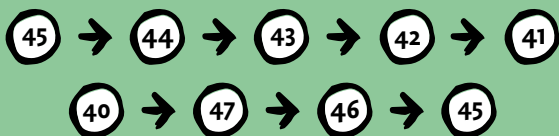

Planifiez > Pédalez > Découvrez

ENTRE MEUSE ET CANAL #11KM

Départ : Place Gérard-Froidmont 4
4681 HERMALLE-SOUS-ARGENTEAU
Suivre les points-nœuds suivants :

DIFFICULTÉ : FACILE - DÉNIVELÉ : 9M

POINTSNOEUDS-PROVINCEDELIEGE.BE