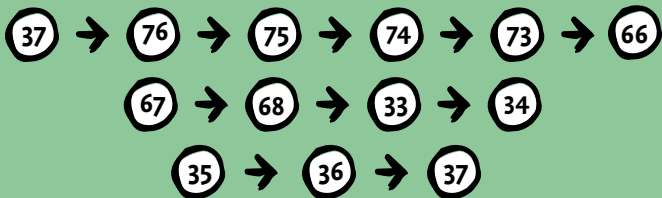

# DE MEHAIGNE EN DE OOGSTGEBIEDEN #18KM

© Vincent Gunst

Vertrek : Place de Limage-Fumal - 4260 BRAIVES  
(dicht bij het RAVeL)

Te volgen knooppunten :

MOEILIJKHEIDSGRAAD : GEMAKKELIJK - HOOGTEVERSCHIL : 68M