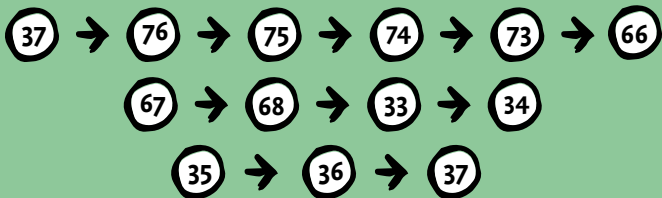

# MEHAIGNE & MOISSONS #18KM

Start : Place de Limage-Fumal - 4260 BRAIVES  
(nahe RAVeL)

Verfolgte Knotenpunkte :

SCHWIERIGKEITSGRAD : EINFACH - HÖHENUNTERSCHIED : 68M

**KNOTENPUNKTE-PROVINZLUETTICH.BE**

RESEAUPOINTSNOEUDSPROVINCEDELIEGE

Planen > Radeln > Entdecken

# MEHAIGNE & MOISSONS #18KM

WEGENETZ

KNOTENPUNKTE

Lütticher Land

KNOTENPUNKTE-PROVINZLUETTICH.BE

RESEAUPOINTSNOEUDSPROVINCEDELIEGE

Provinz  
Lüttich