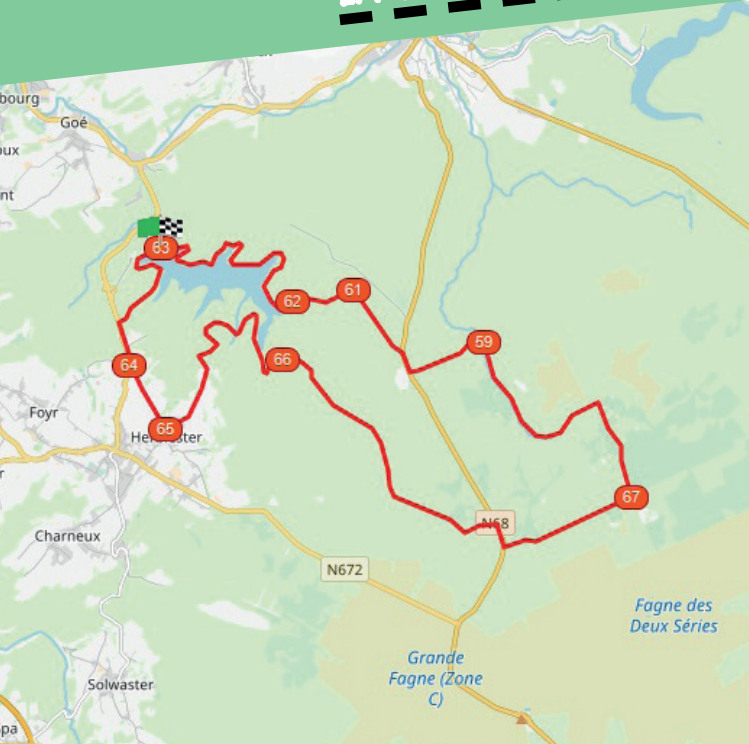

LA LIONNE #31KM

Vertrek : Stuwdam van Gileppe
Route de la Gileppe – 4845 Jalhay
Te volgen knooppunten :

MOEILIJKHEIDSGRAAD : MOEILIK : 419M D+

KNOOPPUNTEN-PROVINCIELUIK.BE

 [POINTSNOEUDS.PROVINCEDELIEGE](https://www.facebook.com/POINTSNOEUDS.PROVINCEDELIEGE)

Plannen > Fietsen > Ontdekken

LA LIONNE #31KM

FIETSNET

KNOOPPUNTEN

Provincie Luik

KNOOPPUNTEN-PROVINCIELUIK.BE

POINTSNOEUDS.PROVINCEDELIEGE