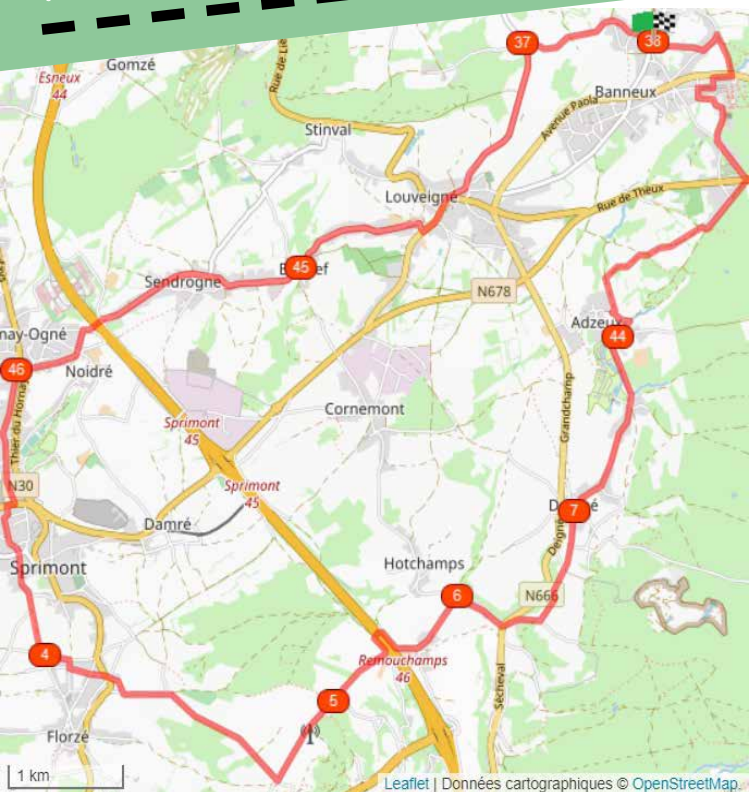

LANDSCHAFTEN VON BANNEUX #24KM

Start : Place du village - Route de Banneux
4141 PRIMONT

Verfolgte Knotenpunkte :

SCHWIERIGKEITSGRAD : MITTEL - HÖHENUNTERSCHIED : 124M

KNOTENPUNKTE-PROVINZLUETTICH.BE

RESEAUPOINTSNOEUDSPROVINCEDELIEGE

Provinz
Lüttich

Planen > Radeln > Entdecken

LANDSCHAFTEN VON BANNEUX #24KM

WEGENETZ

KNOTENPUNKTE

Lütticher Land

KNOTENPUNKTE-PROVINZLUETTICH.BE

RESEAUPOINTSNOEUDSPROVINCEDELIEGE

Provinz
Lüttich