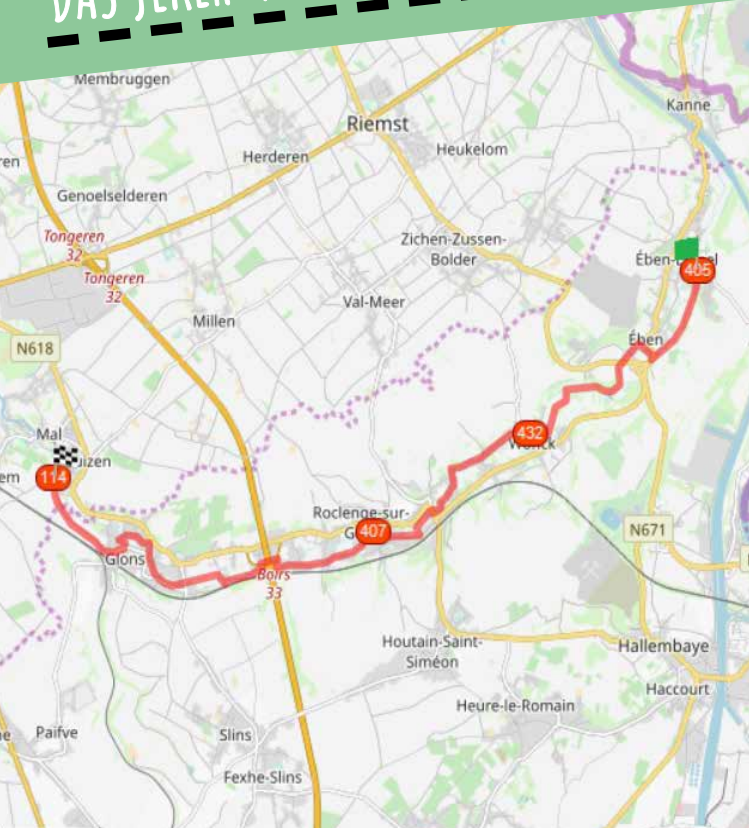

Planen > Radeln > Entdecken

DAS JEKER-TAL FLUSSAUFWÄRTS #32KM

Start : Rue du Fort 4 - 4690 EBEN-EMAEEL
Verfolgte Knotenpunkte :

SCHWIERIGKEITSGRAD : EINFACH - HÖHENUNTERSCHIED : 27M

KNOTENPUNKTE-PROVINZLUETTICH.BE

RESEAUPOINTSNOEUDSPROVINCEDELIEGE

Provinz
Lüttich

© FTPL Y Gabriel

Planen > Radeln > Entdecken

DAS JEKER-TAL FLUSSAUFWÄRTS #32KM

WEGENETZ

KNOTENPUNKTE

Lütticher Land

KNOTENPUNKTE-PROVINZLUETTICH.BE

RESEAUPOINTSNOEUDSPROVINCEDELIEGE

Provinz
Lüttich