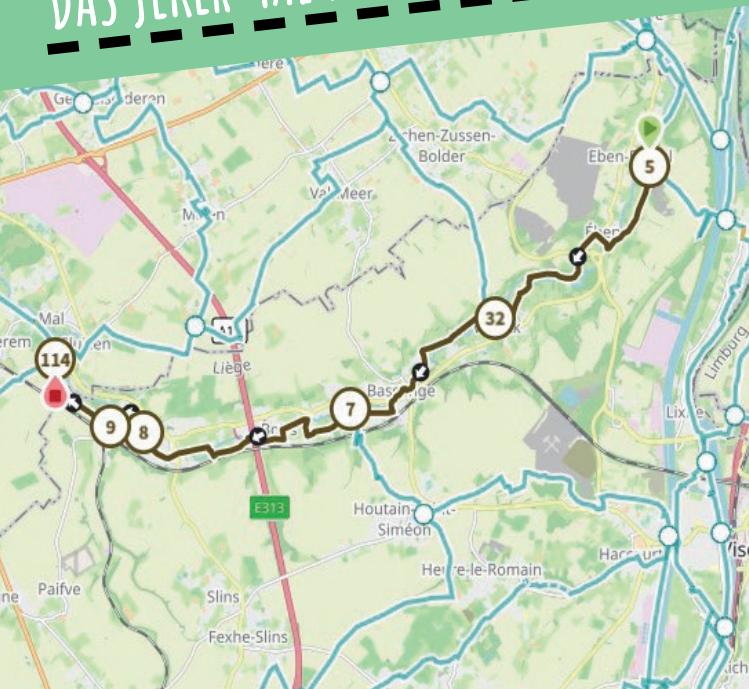

Provinz
Lüttich

Planen > Radeln > Entdecken

DAS JEKER-TAL FLUSSAUFWÄRTS #32KM

Start : Rue du Fort 4 - 4690 EBEN-EMAEEL
Verfolgte Knotenpunkte :

SCHWIERIGKEITSGRAD : EINFACH - HÖHENUNTERSCHIED : 27M

KNOTENPUNKTE-PROVINZLUETTICH.BE

RESEAUPOINTSNOEUDSPROVINCEDELIEGE

Provinz
Lüttich

Planen > Radeln > Entdecken

DAS JEKER-TAL FLUSSAUFWÄRTS #32KM

WEGENETZ

KNOTENPUNKTE

Lütticher Land

KNOTENPUNKTE-PROVINZLUETTICH.BE

RESEAUPOINTSNOEUDSPROVINCEDELIEGE