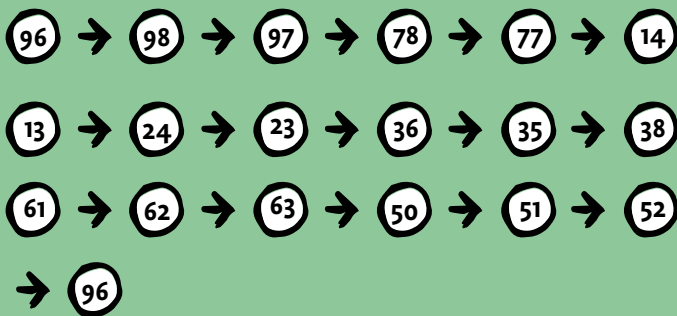

Planifiez > Pédalez > Découvrez

SUR LES HAUTEURS DE LA VESDRE #42KM

Départ: parking touristique, Hors les Portes,
4830 LIMBOURG

Suivre les points-nœuds suivants :

DIFFICULTÉ : DIFFICILE - DÉNIVELÉ : 508M

POINTSNOEUDS-PROVINCEDELIEGE.BE