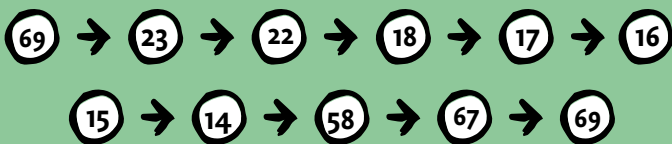

# AUTOUR DE SPA #32KM

© FTPL P. Fagnoul

Départ : Parking de l'Hôtel de Ville  
Place du Perron - 4900 Spa  
Suivre les points-nœuds suivants :

DIFFICULTÉ : MOYENNE - DÉNIVELÉ : -10M

POINTSNOEUDS-PROVINCEDELIEGE.BE