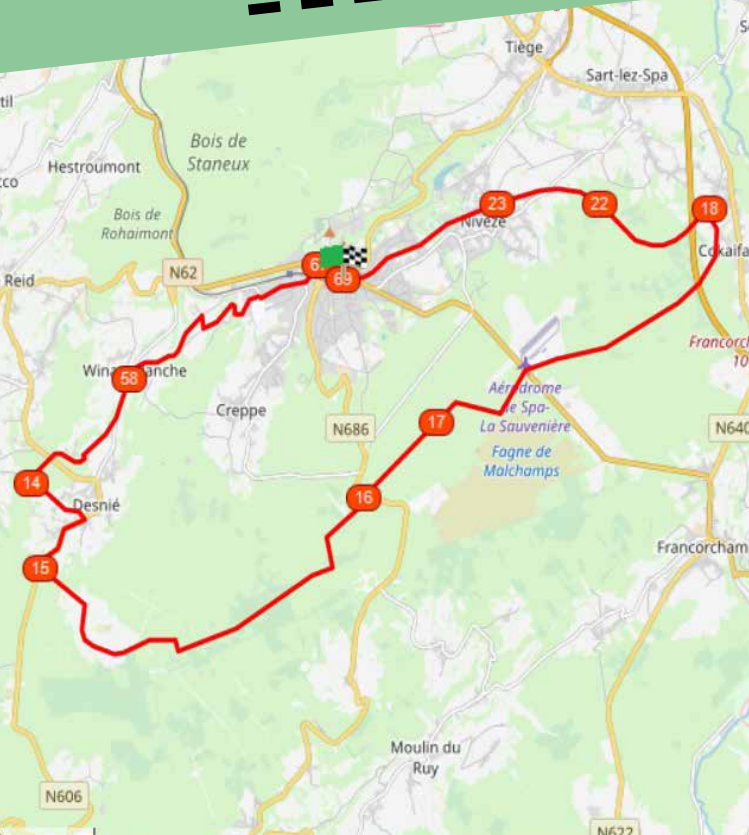

# AUTOUR DE SPA #32KM

© FTPL P. Fagnoul

Départ : Parking de l'Hôtel de Ville  
Place du Perron - 4900 Spa  
Suivre les points-nœuds suivants :

DIFFICULTÉ : MOYENNE - DÉNIVELÉ : -10M

POINTSNOEUDS-PROVINCEDELIEGE.BE

RESEAUPOINTSNOEUDSPROVINCEDELIEGE

Province  
de Liège

Planifiez > Pédalez > Découvrez

# AUTOUR DE SPA #32KM

RÉSEAU

POINTS-ŒUDS

Province de Liège

[POINTSNOEUDS-PROVINCEDELIEGE.BE](http://POINTSNOEUDS-PROVINCEDELIEGE.BE)

RESEAUPOINTSNOEUDSPROVINCEDELIEGE