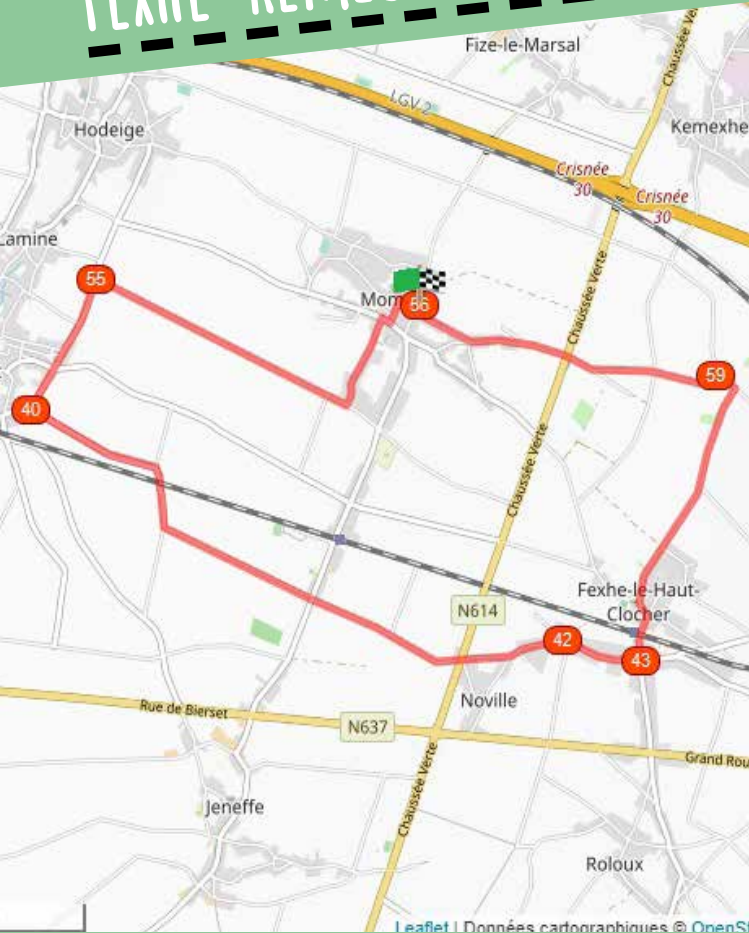

FEXHE-REMICOURT #14KM

Start : Kirchenplatz in Momalle
Verfolgte Knotenpunkte :

SCHWIERIGKEITSGRAD : EINFACH - HÖHENUNTERSCHIED : 24M

KNOTENPUNKTE-PROVINZLUETTICH.BE

RESEAUPOINTSNOEUDSPROVINCEDELIEGE

FEXHE-REMICOURT #14KM

WEGENETZ

KNOTENPUNKTE

Lütticher Land

KNOTENPUNKTE-PROVINZLUETTICH.BE

RESEAUPOINTSNOEUDSPROVINCEDELIEGE

Provinc
Lüttich