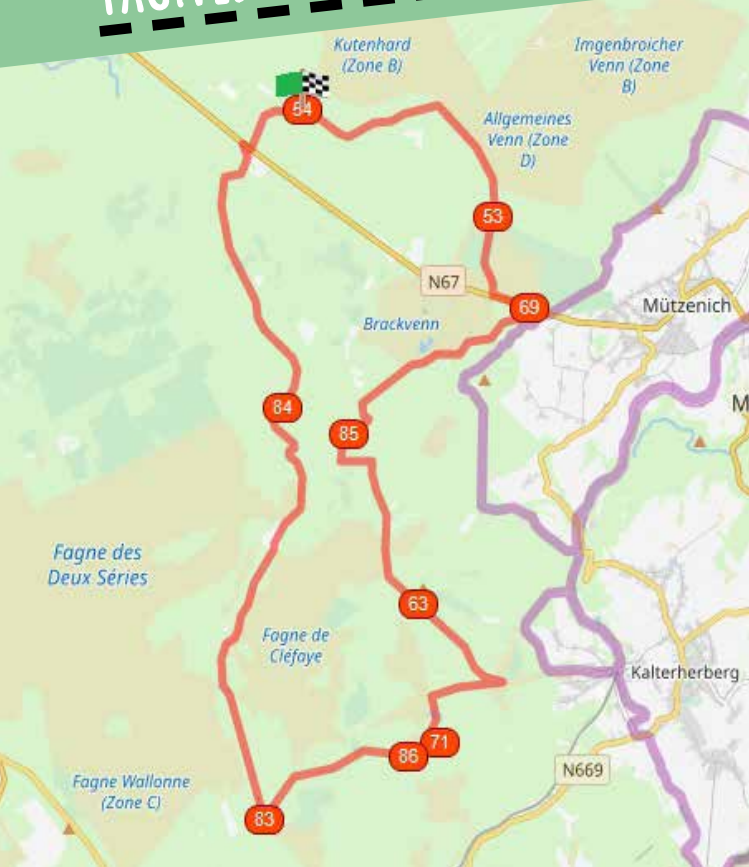

RANDO-M

FAGNES ET SCHWARZSEE #31KM

© Audrey Köttingen

Départ de la Maison Ternell
Route de Montjoie, 2 et 3 - 4700 EUPEN

Suivre les points-nœuds suivants :

DIFFICULTÉ : MOYENNE - DÉNIVELÉ : 380M

POINTSNOEUDS-PROVINCEDELIEGE.BE

RESEAUPOINTSNOEUDSPROVINCEDELIEGE

RANDO-M

FAGNES ET SCHWARZSEE #31KM

RÉSEAU

POINTS-ŒUFS

Province de Liège

POINTSNOEUDS-PROVINCEDELIEGE.BE

RESEAUPOINTSNOEUDSPROVINCEDELIEGE